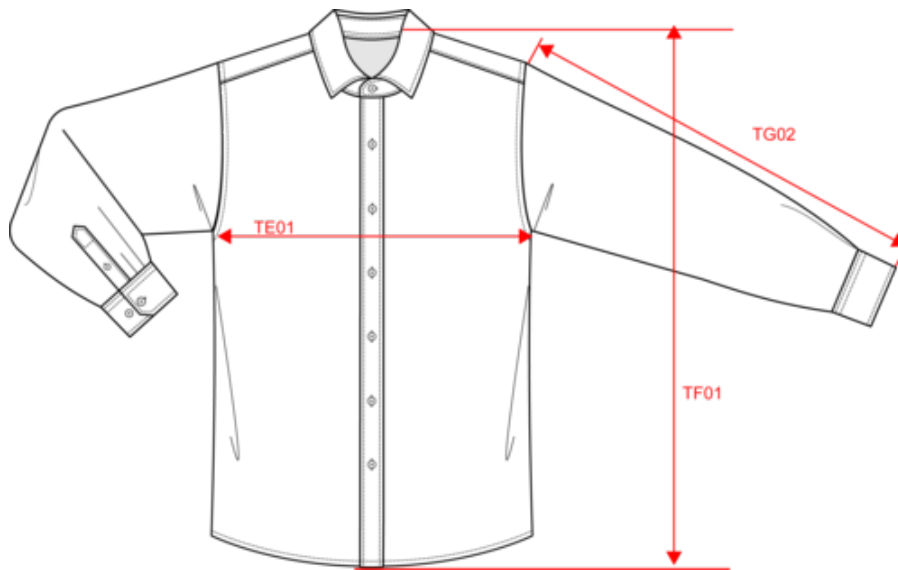

Made in Portugal 100 % Bio-Baumwolle in IC2-Qualität (Conversion*) aus Indien Körpernaher Schnitt Leichtes Baumwollpopelin Waschung des fertig genähten Kleidungsstücks: leichte Farbabweichungen möglich Knöpfe aus recyceltem Kunststoff Kragen mit Kragensteg Passe am oberen Rücken Knopfleiste vorne mit farblichen abgestimmten Knöpfen mit Perlmutteffekt Geknöpfte Manschetten am Ärmelabschluss Seitennähte und unterer Ärmelabschluss mit doppelter Ziernaht Einfach gesteppter Saum * Conversion („in Umstellung“) bedeutet, dass die Baumwolle nach Bio-Standards angebaut wird und sich in der Umstellungsphase befindet. Man bezeichnet sie auch als „Bio-Baumwolle im Zertifizierungsverfahren“. Ihr Einsatz hilft den Bauern, von konventionellem auf zertifizierten Bio-Anbau umzustellen.

Zertifikate

Maße

Measurements in cm	S	M	L	XL	XXL	3XL
TE01 - 1/2 chest width at 1.5cm below armhole	51.00	54.00	57.00	60.00	63.00	66.00
TF01 - Total height from HSP	73.50	75.50	77.50	79.50	81.50	83.50
TG02 - Long sleeve length	63.00	64.00	65.00	66.00	67.00	68.00