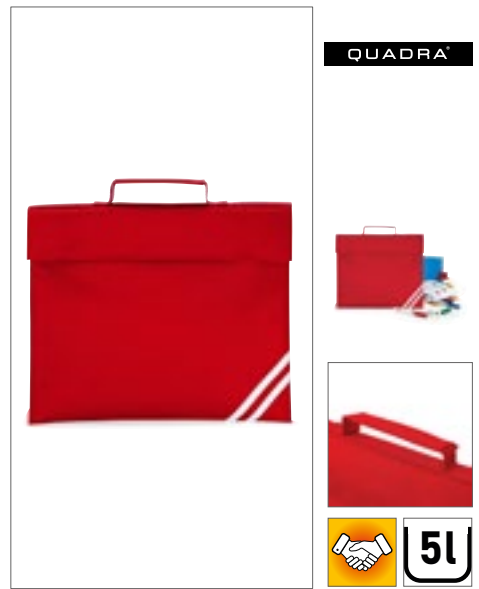

QD456 | QD456

Classic Book Bag

100% Polyester
36 x 30 cm

Quadra

BLACK	BOTTLE GREEN	BRIGHT ROYAL
BURGUNDY	CLASSIC RED	FRENCH NAVY
PURPLE	YELLOW	

Polyester (600D) | Namensschild-Fach | Verbesserte Sichtbarkeit durch reflektierende Streifen | Rip-Strip™-Klettverschluss | Gepolsterter Griff | Volumen: ca. 5 Liter | Lieferung ohne Inhalt/Deko

Farbe	Größen	1	ab 80	ab 800
Coloured	36 x 30 cm	6,38	5,83	5,36