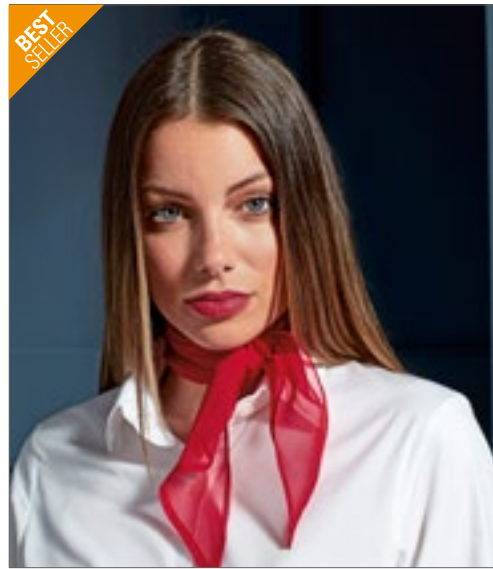

PW740 | PR740 **Women's Colours Collection Chiffon Scarf**

100% Polyester

98 x 16,5 cm

40 g/m²

Premier Workwear

APPLE (CA. P. 360)	AUBERGINE (CA. P. 5115)	BLACK	BOTTLE (CA. P. 560)
BROWN (CA. P. 476)	BURGUNDY (CA. P. 216)	CHESTNUT (CA. P. 7525)	DARK GREY (CA. P. 431)
EMERALD (CA. P. 341)	FUCHSIA (CA. P. 219)	HOT PINK (CA. P. 214C)	KHAKI (CA. P. 7503)
LEMON (CA. P. 127)	LIGHT BLUE (CA. P. 2708)	LILAC (CA. P. 264)	LIME (CA. P. 382)
MARINE BLUE (CA. P. 281)	MIDBLUE (CA. P. 2718)	NATURAL (CA. P. 1205)	NAVY (CA. P. 2766)
OASIS GREEN (CA. P. 371)	OLIVE (CA. P. 378)	ORANGE (CA. P. 1655)	PINK (CA. P. 1895)
PURPLE (CA. P. 269)	RED (CA. P. 200)	RICH VIOLET (CA. P. 2587)	ROYAL (CA. P. 286)
SAGE (CA. P. 5497)	SAPPHIRE (CA. P. 300)	SILVER (CA. P. 428)	STEEL (CA. P. 7545)
STRAWBERRY RED (CA. P. 186)	SUNFLOWER (CA. P. 136C)	TEAL (CA. P. 3155)	TERRACOTTA (CA. P. 159)
TURQUOISE (CA. P. 312)	WHITE		

Schimmernder Damen-Schal aus Chiffon | Einheitsgröße | Handwäsche | Passender Herrenartikel: PW750

Farbe	Größen	1	ab 48	ab 480
Coloured	98 x 16,5 cm	14,99	14,16	13,61