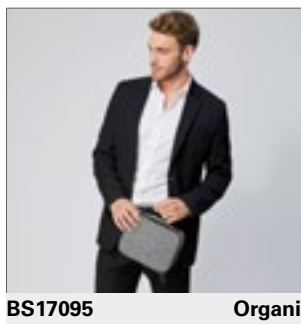

bags2GO

BS17095 Organizer Bag - Santa Fe

100% Polyester
24 x 19 x 8 cm

GREY MELANGE

600D Polyester Kulturtasche in Grey Melange | Geräumiges Hauptfach mit 2-Wege-Reißverschluss | Vier Fächer, verstellbar durch Klettbefestigungen | Eine Mesh-Reißverschluss-Tasche auf der Innenseite | Obenliegender Tragegriff | Alle Reißverschlüsse in Schwarz, Gummi-Zipp-Puller mit „bags2GO“-Prägung | Volumen: ca. 3,6 Liter | Lieferung ohne Inhalt/Deko

Farbe	Größen	1	ab 20	ab 200
Grey Melange	24 x 19 x 8 cm	14,76	13,80	13,42