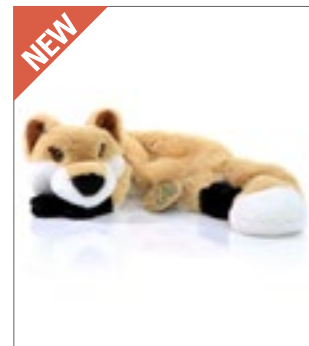

100% Polyester
56 x 20 x 7 cm (Länge x Breite x Höhe)

BROWN

Aus 100% genutzten und recycelten PET-Flaschen | Augen und Nasen gestickt | Klimaneutral | Nachhaltigkeit | EN 71 | Für mittelgroße und große Hunde geeignet

100% Polyester
59 x 21 x 7 cm (Länge x Breite x Höhe)

GREY

Aus 100% genutzten und recycelten PET-Flaschen | Augen und Nasen gestickt | Klimaneutral | Nachhaltigkeit | EN 71 | Für mittelgroße und große Hunde geeignet

MBW170042 MiniFeet® Hundespielzeug RecycleFuchs

100% Polyester
59 x 19 x 7 cm (Länge x Breite x Höhe)

BEIGE

Aus 100% genutzten und recycelten PET-Flaschen | Augen und Nasen gestickt | Klimaneutral | Nachhaltigkeit | EN 71 | Für mittelgroße und große Hunde geeignet

Farbe	Größen	1	ab 60	ab 600
Brown	59 cm	10,38	9,50	8,71

Farbe	Größen	1	ab 60	ab 600
Grey	59 cm	10,38	9,50	8,71

Farbe	Größen	1	ab 60	ab 600
Beige	59 cm	10,38	9,50	8,71