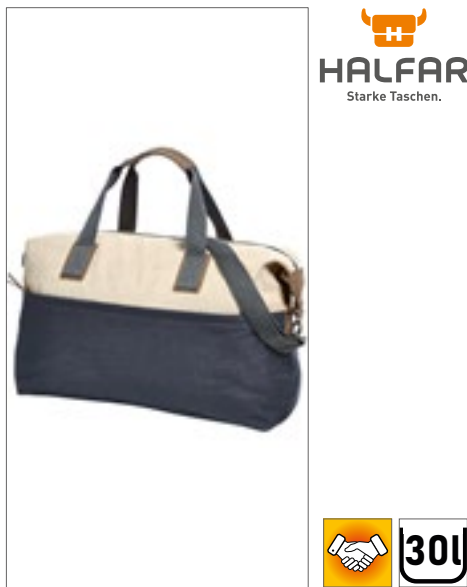

HALFAR
Starke Taschen.

HF4019 | 1814019 **Sport/Travel Bag Journey**

Baumwolle
50 x 31 x 20 cm
453 g/m²

Halfar

BEIGE/DARK BLUE

Geräumiges Reißverschluss-Hauptfach mit gepolstertem Boden | Große Reißverschluss-Vortasche | Abnehmbarer, längenverstellbarer Umhängegurt | Handgriffe mit Manschetten | Lieferung ohne Inhalt/Deko

Farbe	Größen	1	ab 25	ab 250
Beige/Dark Blue	50 x 31 x 20 cm	38,08	32,37	30,89