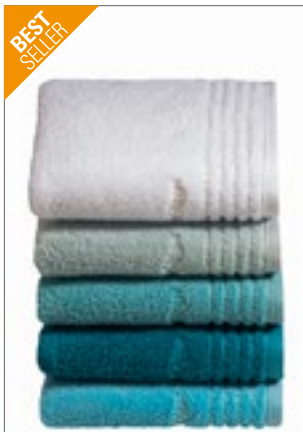

Klassisches Design mit schmaler Stäbchenbordüre | Samtweich und saugstark durch Low Twist Garn | Aufhänger mittig an der kurzen Seite | Waschbar bis 60 °C

Farbe	Größen	1	ab 96	ab 960
White	30 x 50 cm	8,43	7,50	7,02
Coloured	30 x 50 cm	9,16	8,14	7,64