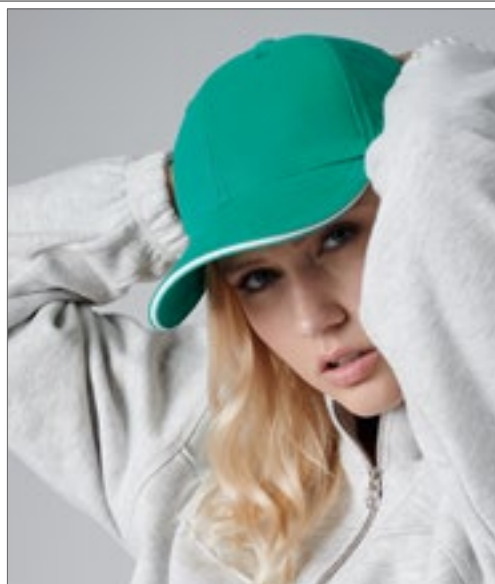

Beechfield
ORIGINAL HEADWEAR

CB20 | B20 **Athleisure 6 Panel Cap**

100% Baumwolle
One Size

Beechfield

BLACK/CLASSIC RED	BLACK/GRAPHITE GREY	BLACK/LIME GREEN
BLACK/YELLOW	BRIGHT ROYAL/WHITE	CLASSIC RED/WHITE
FRENCH NAVY/WHITE	FUCHSIA/WHITE	GRAPHITE GREY/BLACK
KELLY GREEN/WHITE	ORANGE/WHITE	PURPLE/WHITE
SURF BLUE/WHITE	WHITE/BRIGHT ROYAL	WHITE/CLASSIC RED

Gebürstete Baumwolle | Abreißetikett für einfaches Rebranding | Sechs-Segmente-Design | Mittlere Kronenhöhe | Vorgeformter Schirm | Sandwich-Schirm in Kontrastfarben | Strukturierte Frontsegmente | Nahtumfasste Belüftungsösen | Eigenmaterial-Gurt mit Schiebescchnalle

Farbe	Größen	1	ab 144	ab 1440
Coloured	One Size	7,26	6,64	6,09