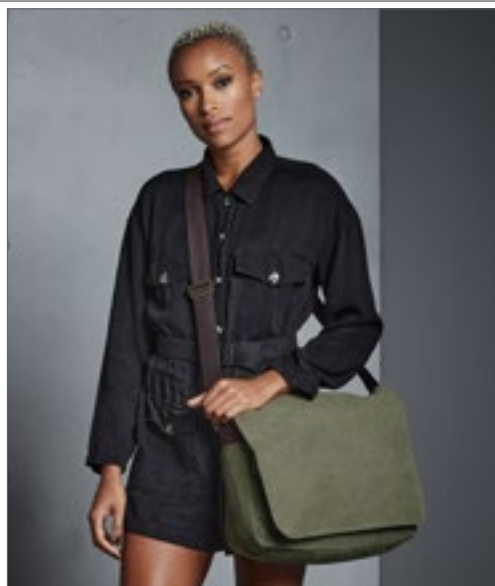

QUADRA®

QD610 | QD610

Vintage Canvas Despatch Bag

40 x 30 x 12 cm

Quadra

SAHARA VINTAGE BLACK VINTAGE MILITARY GREEN VINTAGE OXFORD NAVY

Gewaschener Canvas | Beschläge mit Antik-Messingeffekt | Verstellbarer Schultergurt | Gepolsterter Boden | Hauptfach mit Reißverschluss | Zwei rückseitige Beuteltaschen | Rip-Strip™-Klettverschluss | Verschiedene Reißverschluss-Taschen | Volumen: ca. 14 Liter | Lieferung ohne Inhalt/Deko

Farbe	Größen	1	ab 25	ab 250
Coloured	40 x 30 x 12 cm	36,87	33,20	30,96