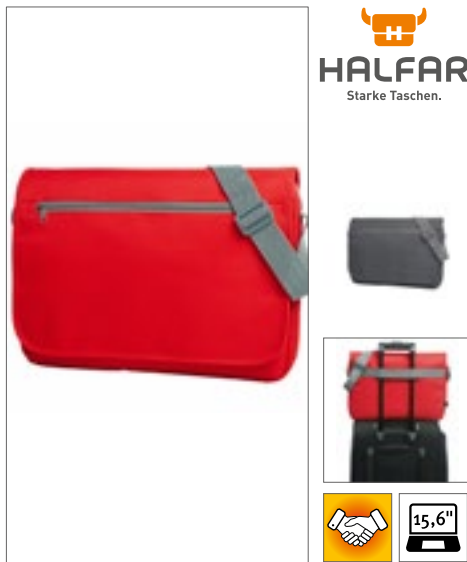

HALFAR
Starke Taschen.

HF3339 | 1813339 **Notebook Bag Solution**

Polyester
41 x 30 x 6 cm

Halfar

ANTHRACITE	APPLE GREEN	BLACK
NAVY	ORANGE	RED
WHITE	YELLOW	

Polyester 600D | Zwei gepolsterte Einsteckfächer innen z.B. geeignet für Tablet | Flaches Einsteckfach geeignet für A4 Unterlagen unterhalb des Überschlags | Vortasche mit Stiftschlaufen | Rückseitige Befestigungsschleufe für Trolley-Gestänge | Längsverstellbarer Schultergurt mit Rutschsicherung | Lieferung ohne Inhalt/Deko

Farbe	Größen	1	ab 20	ab 200
Coloured	41 x 30 x 6 cm	20,66	17,56	16,76