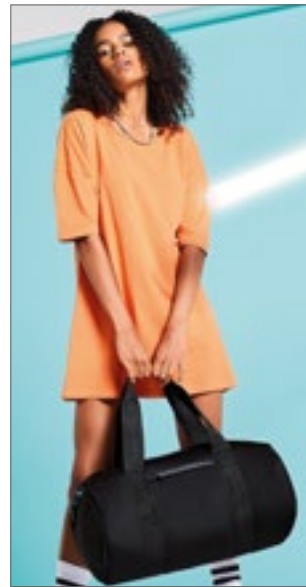

BagBase

BG166 | BG166

Scuba Barrel Bag

94% Polyester / 6% Elasthan
50 x 25 x 25 cm

BagBase

BLACK | NAVY

Abreißetikett für einfaches Rebranding | Modernes Scuba-Material | Hauptfach mit Reißverschluss | Kängurutasche mit Reißverschluss | Abnehmbarer, verstellbarer Schultergurt | Gurtbandgriffe | Volumen: ca. 20 Liter | Lieferung ohne Inhalt/Deko

Farbe	Größen	1	ab 30	ab 300
Coloured	50 x 25 x 25 cm	28,51	26,06	23,97