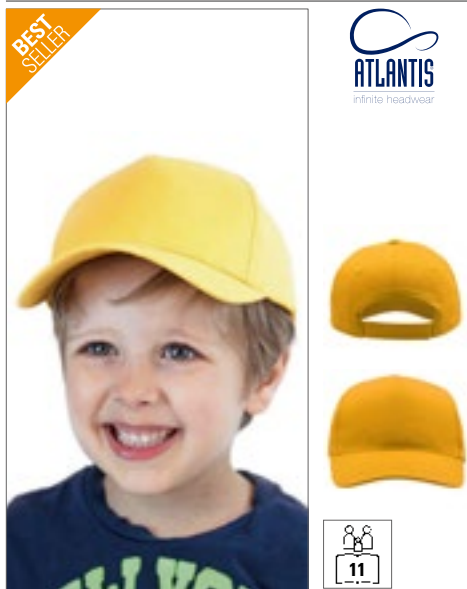

CAPS (KINDER)

ATLANTIS
infinite headwear

AT508 | KDSF **Kids' Start Five Cap**

100% Baumwolle
One Size (52 cm)

Atlantis

BLACK	LIGHT BLUE	NAVY
PINK	RED	ROYAL
WHITE	YELLOW	

Fünf-Segmente-Cap, zum Bedrucken geeignet | Kindergröße (52 cm) | Fünf-Segmente-Design | Verstärktes Frontsegment | Vorgebogener Schirm | Klettverschluss | Vier gestickte Ösen | 6 Ziernähte auf dem Schirm