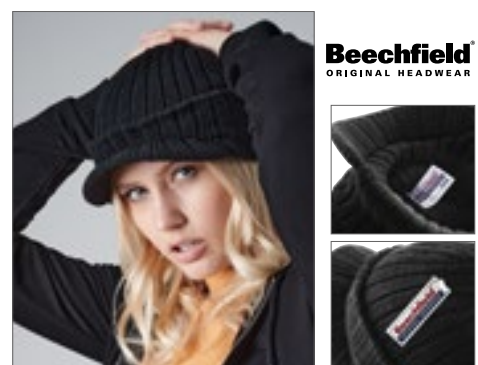

CB448 Peaked Beanie

100% Polyacryl
One Size

BLACK	OLIVE GREEN

100% Soft-Touch Polyacryl | Gerippter Umschlag | Doppellagiger Strick | Grober Ripp-Strick | Vorgeformter Schirm

Farbe	Größen	1	ab 144	ab 1440
Coloured	One Size	6,38	5,83	5,36