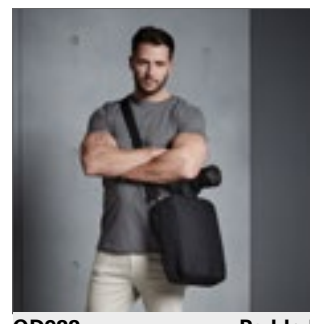

QD922 Padded Camera Organizer

QUADRA®