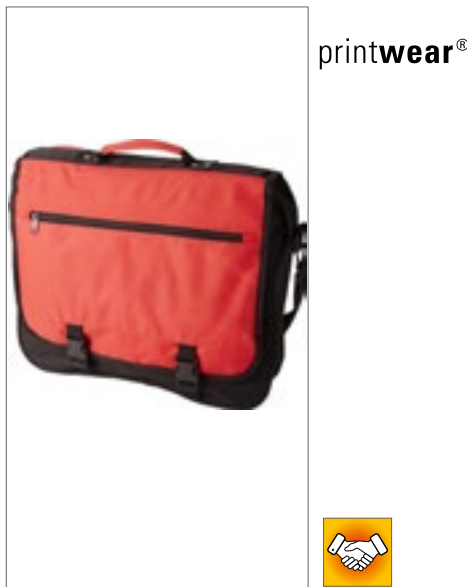

FREIZEIT- & BUSINESS TASCHEN (LAPTOP- & DOKUMENTENTASCHEN)

printwear®

NT335N | **Anchorage Conference Bag**

100% Polyester
40 x 10 x 33 cm

ASH/BLACK	BLACK/BLACK
CLASSIC ROYAL BLUE	NAVY/NAVY
RED/BLACK	

Schultertasche mit großem Hauptfach | 600D Polyester | Lieferung ohne Inhalt/Deko