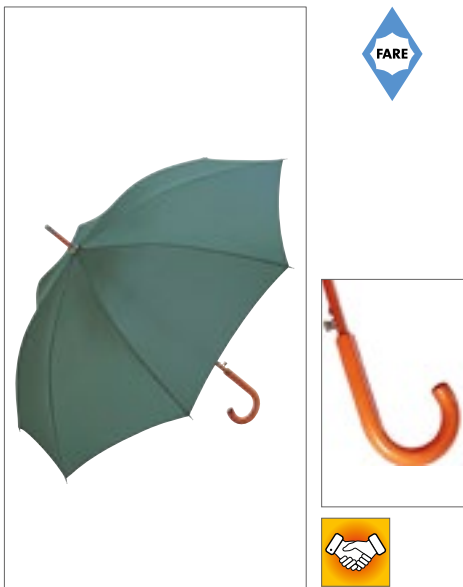

FA3310 | 3310 **Automatic Holz-Stockschirm**

Bezug: 100% Polyester
Durchmesser: ca. 105 cm / Länge: ca. 88 cm

FARE

ANTHRACITE	DARK GREEN	NAVY BLUE
RED	WHITE	

Komfortable Automatik-Funktion zum schnellen Öffnen | Windproof-Features für höhere Gestell-Flexibilität und bessere Windsicherheit | Flexible Fiberglasschienen | Massiver Echtholzstock | Rundhakengriff und Top aus Echtholz

Farbe	Größen	1	ab 24	ab 240
Coloured	Ø 105 cm	15,47	13,40	12,57