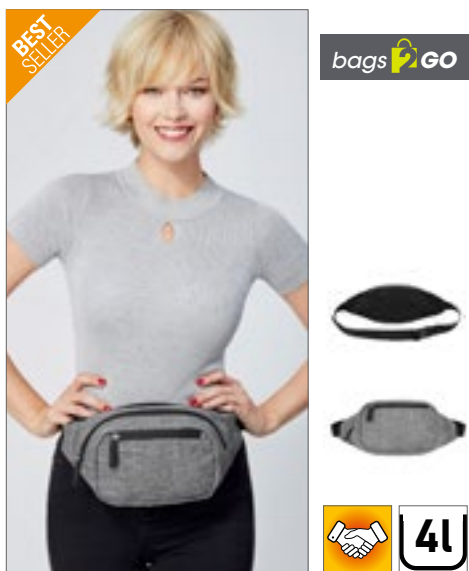

BS17156 | DTG-17156 Hip Bag - Detroit
100% Polyester
36 x 15 x 7,5 cm

GREY MELANGE

600D Polyester Gürteltasche in Grey Melange | Reißverschluss-Hauptfach mit zwei zusätzlichen, offenen Fächern | Eine Reißverschluss-Tasche auf der Vorderseite | Verstellbarer Tragegurt mit Klick-Verschluss | Alle Reißverschlüsse in Schwarz, Gummi-Zipp-Puller mit „bags2GO“-Prägung | Volumen: ca. 4 Liter | Lieferung ohne Inhalt/Deko

Farbe	Größen	1	ab 100	ab 1000
Grey Melange	36 x 15 x 7,5 cm	14,04	12,88	12,47