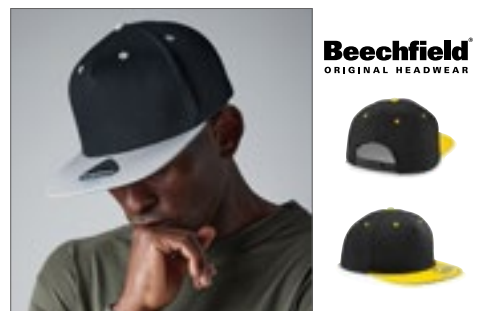

Beechfield
ORIGINAL HEADWEAR

CB610c 5 Panel Contrast Snapback

100% Baumwolle

One Size

BLACK/CLASSIC RED	BLACK/FUCHSIA
BLACK/GREY	BLACK/LIME GREEN
BLACK/ORANGE	BLACK/SURF BLUE
BLACK/YELLOW	

Abreißetikett für einfaches Rebranding | Flache Spitze | Kontrast-Details | Original Aufkleber auf dem Schirm | Snapback-Größeneinsteller im Retro-Stil | 100 % Baumwoll-Twill | Fünf-Segmente-Design

Farbe	Größen	1	ab 192	ab 1920
Coloured	One Size	5,97	5,45	5,02