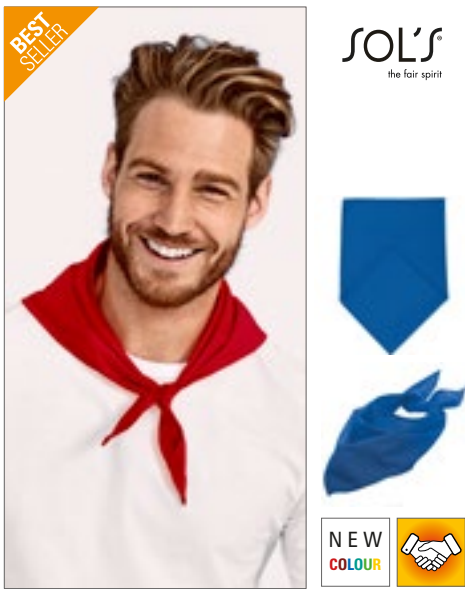

Doppellagiger Strick | Luxuriöses, weiches Garn | Einheitsgröße passt meistens

Farbe	Größen	1	ab 144	ab 1440
Coloured	One Size	5,71	5,21	4,78

BEANIES, MÜTZEN & HÜTE (BANDANAS & HÜTE)

LC01198 | 01198 **Bandana**