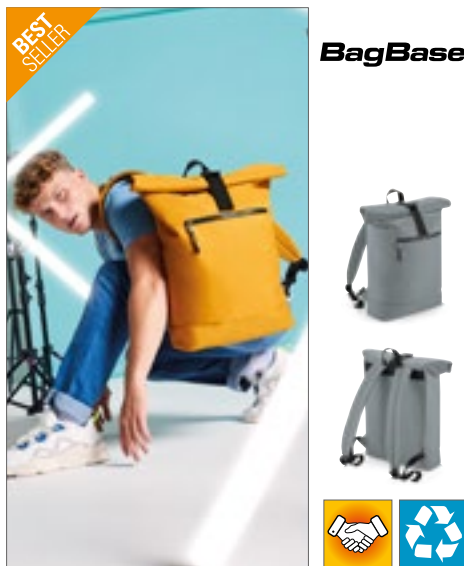

BagBase

BG286 | BG286 **Recycled Roll-Top Backpack**

100% Polyester
32 x 44 x 13 cm

BagBase

BLACK CLASSIC RED MILITARY GREEN
MUSTARD NAVY PETROL
PURE GREY

100% recyceltes 600D-Polyester | Abreißetikett | Gepolstertes Laptop-Fach | Passend für Laptops bis 15,6" | Haltegriff | Reißverschluss-Griffe mit reflektierenden Details | Gepolsterte Rückseite und Bodeneinsätze | Gepolsterte, verstellbare Schultergurte | PVC-frei | Lieferung ohne Inhalt/Deko

Farbe	Größen	1	ab 20	ab 200
Coloured	32 x 44 x 13 cm	31,13	28,44	26,16