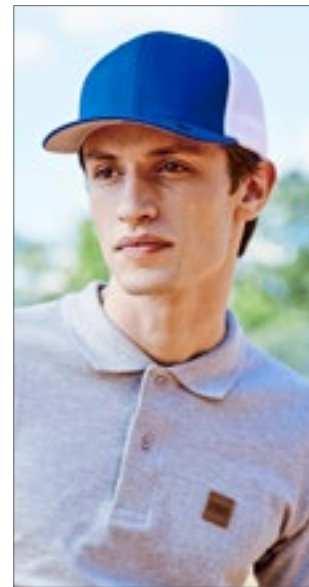

FLEXFIT
BY YUPOONG

FX6511T | 6511T

Flexfit Mesh Trucker 2-Tone Cap

60% Baumwolle / 40% Polyester, Netz: 95% Polyester / 5% Elasthan

S/M, L/XL

FLEXFIT

BLACK/WHITE	NAVY/WHITE
RED/WHITE	ROYAL/WHITE

Cap FX6511 in 2-farbig | Patentiertes Flexfit Trucker Mesh | Stabiles, inneres Frontpanel | Silberne Schirmunterseite | Acht gestickte Ziernähte auf dem Schirm

Farbe	Größen	1	ab 72	ab 720
Coloured	S/M - L/XL	18,04	15,47	15,04