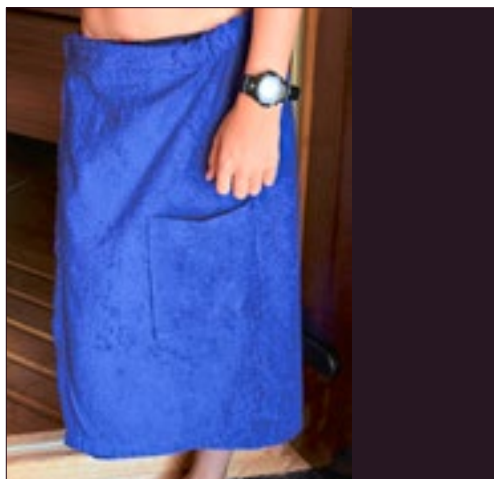

ARTG

NEW COLOUR

AR042 | 42.5 **Sauna Kilt Men**
100% Baumwolle
65 x 150 cm, 65 x 170 cm (XXL)
400 g/m² A&R

65 x 150 cm, 65 x 170 cm

Farbe	Größen	1	ab 16	ab 160
ANTHRACITE GREY	65 x 150 cm	44,03	37,75	36,70
BLACK	65 x 150 cm	46,01	39,44	38,34
FRENCH NAVY	65 x 150 cm	49,98	42,84	41,65
GRAPHITE	65 x 150 cm	48,00	41,15	40,01
SAND	65 x 150 cm	51,96	44,53	43,29
TRUE BLUE	65 x 150 cm			

65 x 150 cm

AQUA BLUE	ARMY GREEN	CINNAMON	DARK GREEN
DEEP BLUE	FIRE RED	JEANS BLUE	LIGHT GREY
LIME GREEN	MUSTARD	PURPLE	TERRA
WHITE			

Aus 100% türkischer Baumwolle | Rücken mit Gummiband | Vorn mit verstellbarem Klettverschluss | Achtung: Klettverschluss vor dem Waschen schließen!

Farbe	Größen	1	ab 16	ab 160
Pastel	65 x 150 cm	44,03	37,75	36,70
Medium	65 x 150 cm	46,01	39,44	38,34
Medium	65 x 170 cm	49,98	42,84	41,65
Dark	65 x 150 cm	48,00	41,15	40,01
Dark	65 x 170 cm	51,96	44,53	43,29