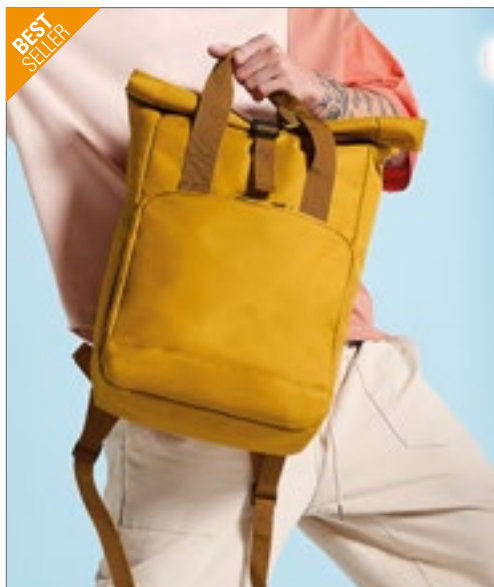

BagBase®

BG118 | BG118 **Twin Handle Roll-Top Backpack**

100% Polyester
28 x 38 x 12 cm

BagBase

AIRFORCE BLUE | BLACK | BLUSH PINK | BURGUNDY
GRAPHITE GREY | LIGHT GREY | MUSTARD | NAVY DUSK
OLIVE GREEN | SAGE GREEN

Polyester (300D) | Abreißetikett für einfaches Rebranding | Rollverschluss | Vordertaschen-Organizer-Bereich | Vordertasche für einfache Dekoration | Gurtbandgriffe | Innentasche mit Reißverschluss | Gepolsterter Rückeneinsatz | Gepolsterte, verstellbare Schultergurte | Lieferung ohne Inhalt/Deko

Farbe	Größen	1	ab 30	ab 300
Coloured	28 x 38 x 12 cm	25,13	22,97	21,11