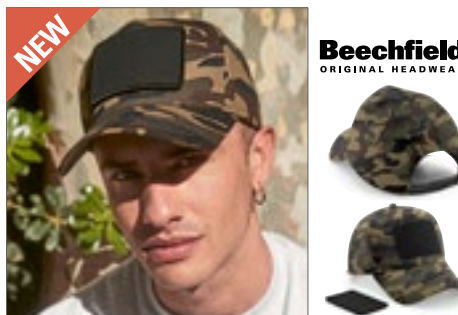

CB638 Removable Patch 5 Panel Cap

100% Baumwolle
One Size

BLACK	DESERT SAND	GRAPHITE GREY
JUNGLE CAMO	MILITARY GREEN	

Twill aus 100% Baumwolle | Fünf-Segmente-Design | Vorgeformter Schirm | Austauschbares Rip-Strip™-Patch für Dekoration | Nahtumfasste Belüftungsösen | Snapback-Größeneinsteller | Kompatibel mit MOLLE BG841 Utility Sublimation Patch | Kompatibel mit B600-Baumwolle | Abnehmbares Patch | Abreißetikett

Farbe	Größen	1	ab 144	ab 1440
Coloured	One Size	9,00	8,21	7,54
Jungle Camo	One Size	10,02	9,16	8,40