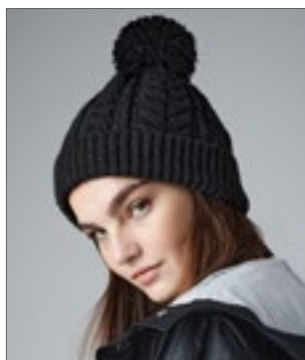

Beechfield
ORIGINAL HEADWEAR

CB454 Cable Knit Snowstar® Beanie

100% Polyacryl (Charcoal: 58% Polyacryl / 42% Polyester)
One Size

BURGUNDY	CHARCOAL	FRENCH NAVY
OATMEAL		

100% Soft-Touch Polyacryl | Grober Zopfstrick | Klassischer Style | Design mit Umschlag für optimale Veredlung | Gleichfarbiger Bommel

Farbe	Größen	1	ab 144	ab 1440
Coloured	One Size	7,00	6,40	5,88