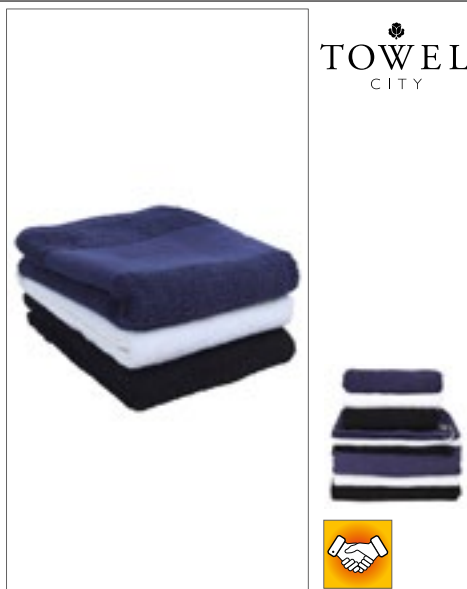

FROTTIERWAREN (HANDTÜCHER & CO.)

TOWEL CITY

TC035 | TC035 **Printable Bath Towel**
100% Baumwolle
70 x 140 cm
550 g/m² Towel City

BLACK NAVY WHITE

Badetuch mit 12 cm Fischgrättrand für einfache Veredelung | Aufhängeschleufe in der Mitte der Oberkante