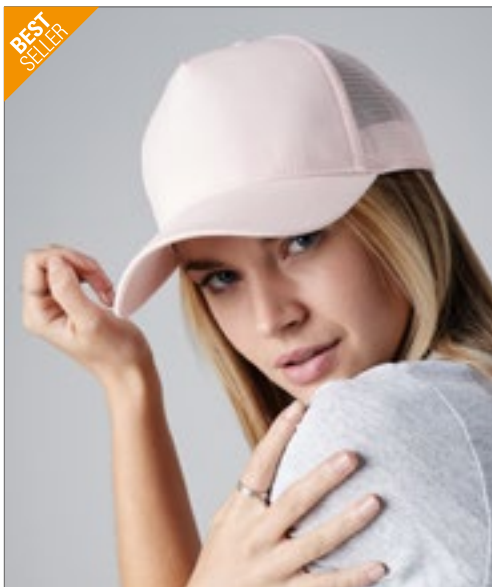

CB640 | B640 **Snapback Trucker**
Front + Schirm: 100% Baumwolle, Netz: 100% Polyester
One Size

CAPS (MESH)

Beechfield
ORIGINAL HEADWEAR