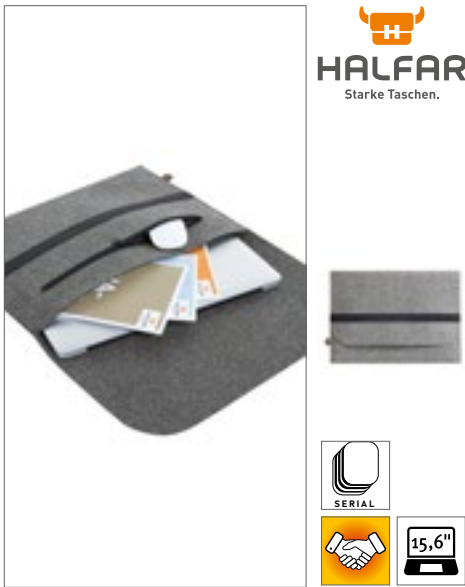

Farbe	Größen	1	ab 50	ab 500
Coloured	39 x 27,5 x 2 cm	12,09	11,07	10,16

HF16082 | 1816082 **Laptop Sleeve ModernClassic**

Filz
42 x 30 cm

Halfar

ANTHRACITE

Wertige Filzhülle geeignet für Laptops | Reißverschluss-Vortasche | Elastisches Band zum Verschließen der Mappe | Lieferung ohne Inhalt/Deko