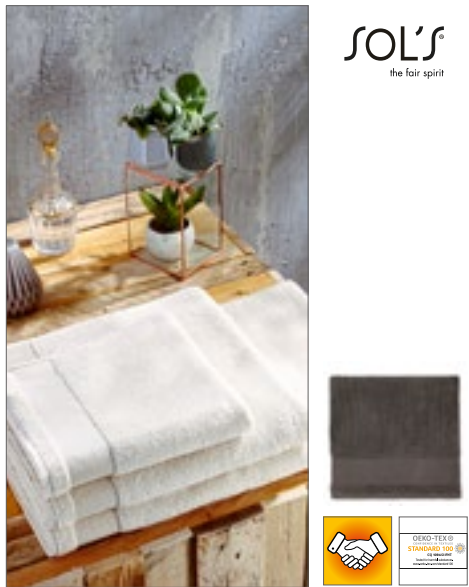

SOL'S
the fair spirit

L03095 | 03095 **Hand Towel Peninsula 50**

100% Baumwolle
50 x 100 cm
550 g/m² SOL'S

CREAMY BLUE	CREAMY PINK	DARK GREY (SOLID)
FRENCH NAVY	NATURAL	PURE GREY
WHITE		

100% gekämmte Baumwolle | Flauschig weiches French Terry-Badetuch | 2-fädige Schlaufen für bessere Saugfähigkeit | 6 cm glatter Streifen zur individuellen Anpassung | Aufhängeschlaufe | 50 x 100 cm