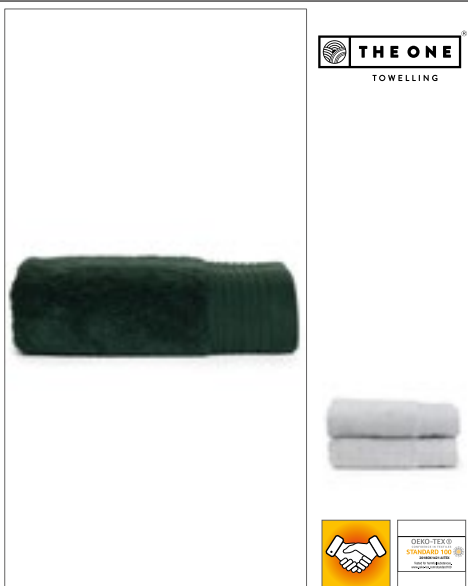

Farbe	Größen	1	ab 25	ab 250
Pastel	50 x 80 cm	24,35	20,87	20,30
Medium	50 x 80 cm	25,94	22,23	21,61
Dark	50 x 80 cm	27,85	23,87	23,21

THE ONE TOWELLING

NEW COLOUR

TH1150 | T1-DELUXE50 Deluxe Towel 50

100% Baumwolle
50 x 100 cm
550 g/m² The One Towelling®