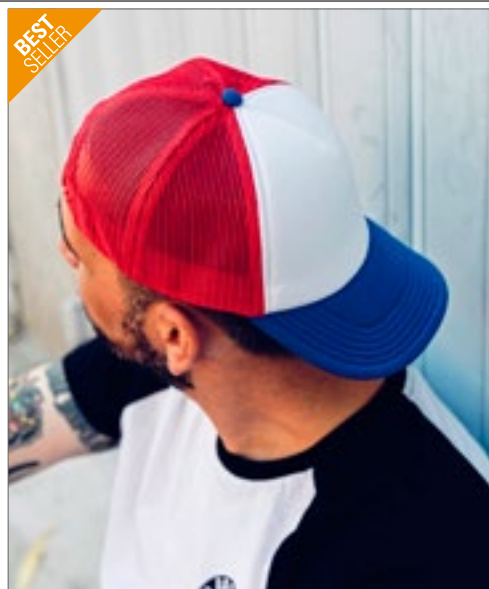

AT505 | RAPP **Rapper Cap**

BEST SELLER

ATLANTIS
infinite headwear