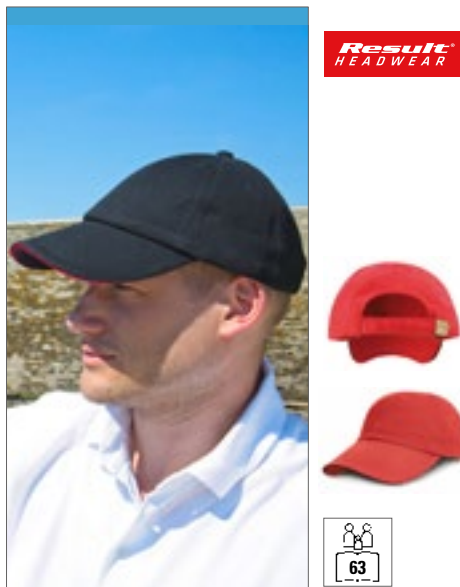

Result HEADWEAR

RH24P | RC024XP **Heavy Brushed Cotton Cap**

100% Baumwolle
One Size
350 g/m² Result Headwear

BLACK/RED	GREY/BLACK
GREY/RED	NATURAL/NAVY
NAVY/WHITE	NAVY/YELLOW
RED/BLACK	

Sechs Segmente | Ungefüllt | Flaches Profil | Unverstärkte Vorderseite | Vorgebogener Schirm mit vier Steppnähten | Nahtumfasste Ösen | Sandwich-Schirm in Kontrastfarben | Größerverstellbar durch Stoffband mit Antik-Messingschnalle | Schwere, gebürsteter Baumwoll-Drill

Farbe	Größen	1	ab 150	ab 1500
Coloured	One Size	8,09	6,78	6,55