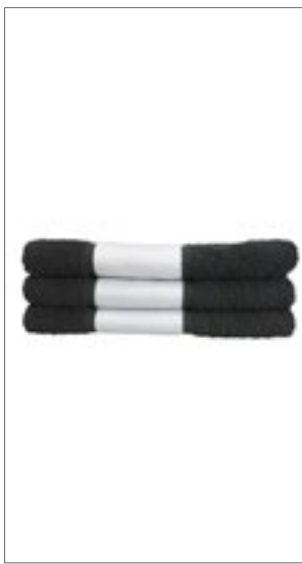

AR087 | AR087

SUBLI-Me® Big Towel

100% Baumwolle / Bordüre: 100% Polyester
100 x 210 cm
450 g/m²

A&R

ANTHRACITE GREY	AQUA BLUE	BLACK
BRIGHT ORANGE	BRIGHT YELLOW	DARK GREEN
FIRE RED	FRENCH NAVY	GRAPHITE
IRISH GREEN	LIGHT BLUE	LIGHT GREY
LIGHT PINK	LIGHT PURPLE	LIME GREEN
PINK	PURPLE	SAND
TRUE BLUE	WHITE	

Sublimationsfähige Bordüre ca. 12 cm hoch

Farbe	Größen	1	ab 9	ab 90
Pastel	100 x 210 cm	58,50	50,15	48,77
Medium	100 x 210 cm	62,07	53,22	51,74
Dark	100 x 210 cm	66,05	56,62	55,05