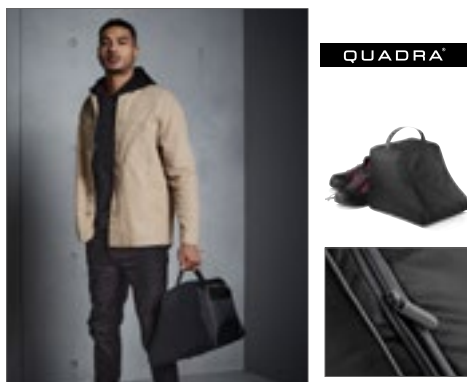

Farbe	Größen	1	ab 50	ab 500
Black	60 x 100 cm	17,56	16,07	14,76

QUADRA

QD85 Hiking Boot Bag

100% Polyester
26 x 33 x 25 cm

BLACK/GRAPHITE GREY

420D Polyester | Netz-Einsatz zur Belüftung | Gewebter Tragegriff | Volumen: ca. 14 Liter | Innenliegende Bodenplatte | Schützende Standfüße | Lieferung ohne Inhalt/Deko