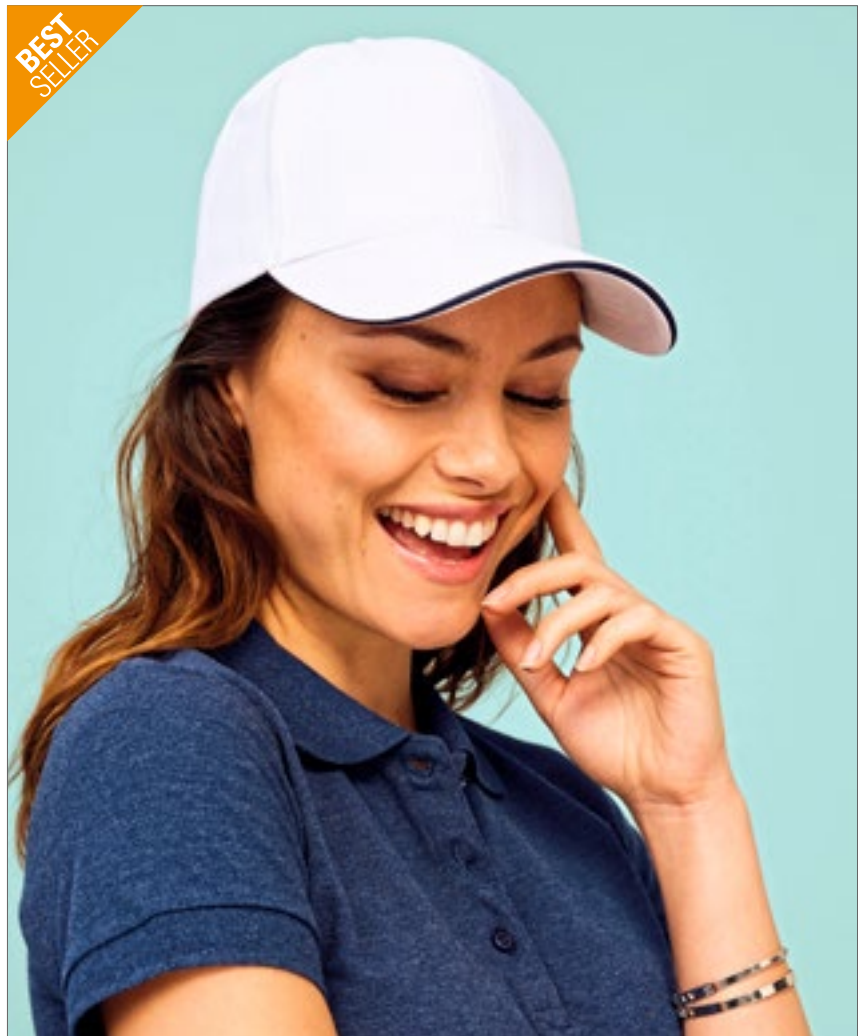

Sechs Segmente | Vorgeformter Schirm | 6 gestickte Luftlöcher | Verstellbarer Rückverschluss mit Metall-Schnalle | Schwere, gebürstete Baumwolle

Farbe	Größen	1	ab 100	ab 1000
Coloured	One Size	4,64	3,93	3,69
Camo	One Size	5,97	5,07	4,74