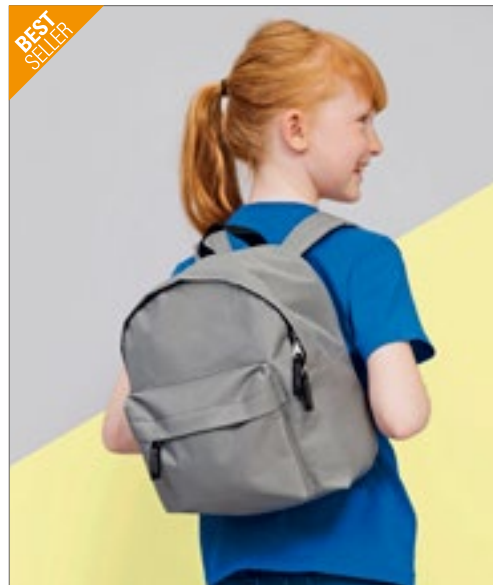

Polyester (600D) | Reißverschluss tasche vorne | Gepolsterter Rückeneinsatz | Haltegriff | Volumen: ca. 12 Liter | Gepolsterte, verstellbare Schultergurte | Lieferung ohne Inhalt/Deko

Farbe	Größen	1	ab 40	ab 400
Coloured	28 x 38 x 19 cm	15,45	13,92	12,97