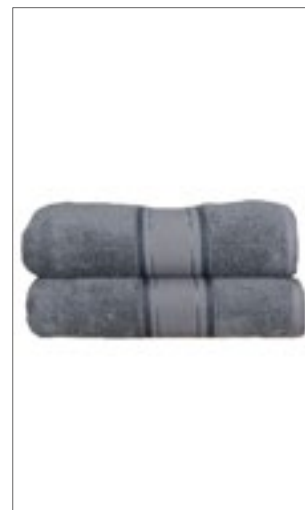

ARTG

AR406 | 406.5 Natural Bamboo Beach Towel

55% Baumwolle / 45% Viskose
100 x 180 cm
600 g/m²

A&R

BLACK DARK GREY LIGHT GREY WHITE

Aus hochwertigem Bio-Bambus | Feuchtigkeitsregulierend und geruchsabweisend | Maschinenwaschbar, trocknergeeignet bei niedriger Temperatur | Bambusfasern sind glatt, hautverträglich und weich | Das Bambus-/Baumwollgemisch sorgt für ein natürlich antibakterielles Handtuch | Das Material nimmt zweimal mehr Feuchtigkeit auf als reine Baumwolle | Dick und flauschig | Besonders leicht | 100% ohne Chemikalien | Doppelnähte an den Säumen

Farbe	Größen	1	ab 8	ab 80
Pastel	100 x 180 cm	86,08	73,78	71,73
Dark	100 x 180 cm	95,20	81,61	79,33