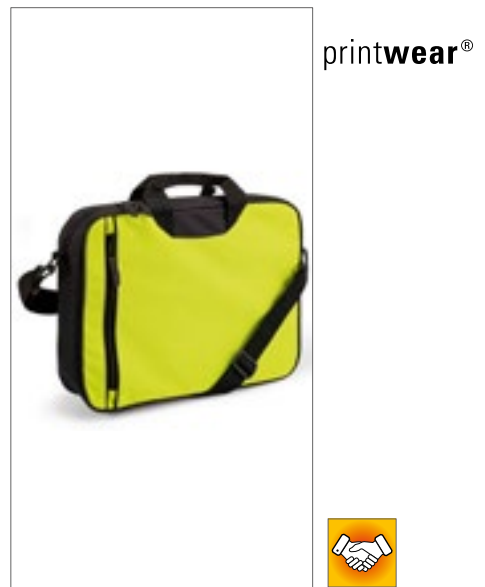

printwear®

NT6157 **Dokumententasche Amsterdam**

100% Polyester
36,5 x 7 x 29 cm

BLUE/BLACK	LIME GREEN/BLACK
ORANGE/BLACK	RED/BLACK

600D Polyester | Abnehmbarer Schultergurt | Mit Reißverschluss-Vordertasche | Lieferung ohne Inhalt / Deko

Farbe	Größen	1	ab 30	ab 300
Coloured	36,5 x 7 x 29 cm	11,42	9,47	8,83