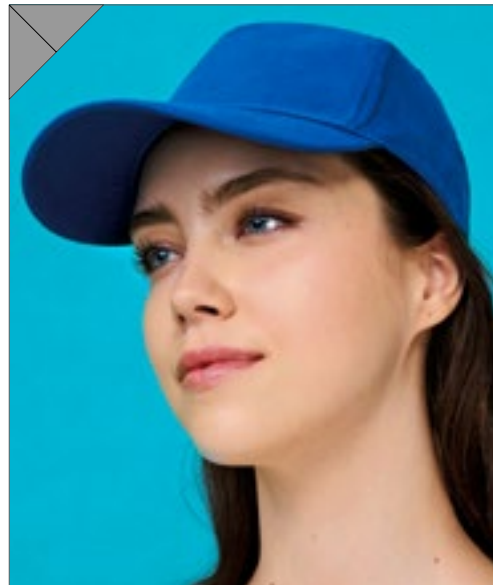

LC88110 | 88110 **Cap Sunny**

SOL'S
the fair spirit