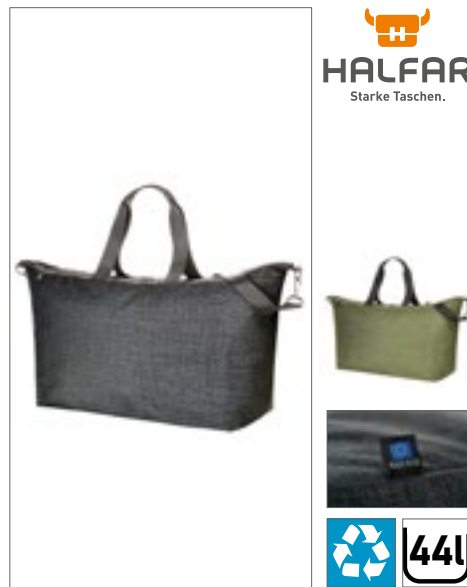

HALFAR
Starke Taschen.

HF6518 | 1816518 **Sport/Travel Bag Europe**

Polyester
75 x 45 x 25 cm

Halfar

ASH | **BLACK-SPRINKLE** | **BLUE-SPRINKLE**
GREEN-SPRINKLE | GREY-SPRINKLE

Geräumiges Hauptfach mit 2-Wege-Reißverschluss | Fester Einlegeboden | rPET Obermaterial | Wertige Metall-Accessoires | Geräumige, hängende Reißverschluss-Innentasche | Abnehmbarer, längenverstellbarer Schultergurt | Handgriffe | Lieferung ohne Inhalt/Deko

Farbe	Größen	1	ab 20	ab 200
Coloured	75 x 45 x 25 cm	58,02	49,43	47,93