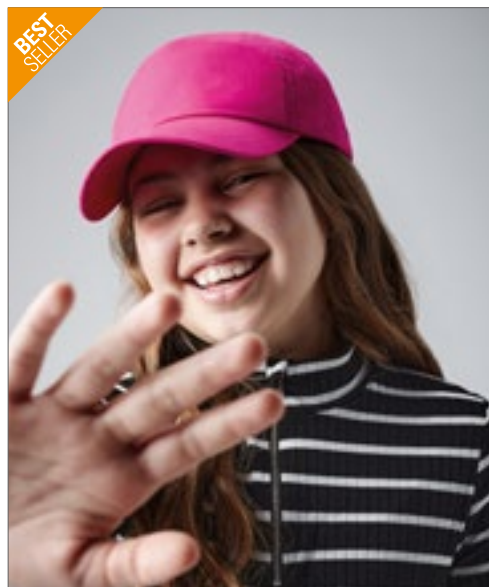

CB10B | B10B **Junior Original 5 Panel Cap**

BEST
SELLER

Beechfield
ORIGINAL HEADWEAR