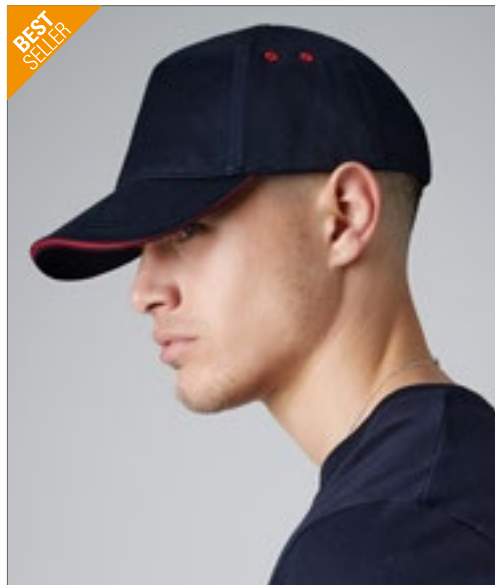

BEST SELLER

Beechfield
ORIGINAL HEADWEAR

CB15C | B15C Ultimate 5 Panel Cap - Sandwich Peak

100% Baumwolle
One Size

Beechfield

BLACK/BRIGHT ROYAL	BLACK/CLASSIC RED	BLACK/FUCHSIA
BLACK/LIGHT GREY	BLACK/LIME GREEN	BLACK/ORANGE
BLACK/YELLOW	BRIGHT ROYAL/WHITE	CLASSIC RED/WHITE
FRENCH NAVY/CLASSIC RED	FRENCH NAVY/PUTTY	GRAPHITE GREY/OYSTER GREY
PUTTY/FRENCH NAVY	WHITE/FRENCH NAVY	

100% Baumwoll-Drill | Rip-Strip™-Größeneinsteller | Fünf-Segmente-Design | Vorgeformter Schirm | Kontrastfarbener Sandwich-Schirm und Belüftungs-Ösen | Perfekt für Druck und Stickerei

Farbe	Größen	1	ab 192	ab 1920
Coloured	One Size	6,19	5,69	5,21