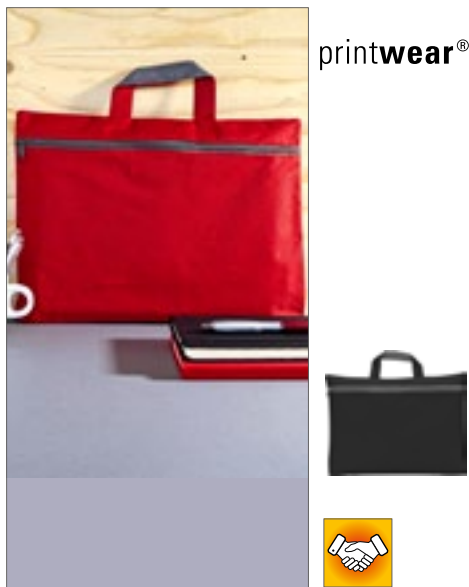

printwear®

NT5235 **Dokumententasche Nassau**

100% Polyester
40 x 30,5 cm

BLACK	BLUE	GREY
LIME GREEN	RED	

600D Polyester | Reißverschluss-Vortasche | Tragegriff | Lieferung ohne Inhalt / Deko

Farbe	Größen	1	ab 100	ab 1000
Coloured	40 x 30,5 cm	3,50	2,90	2,71