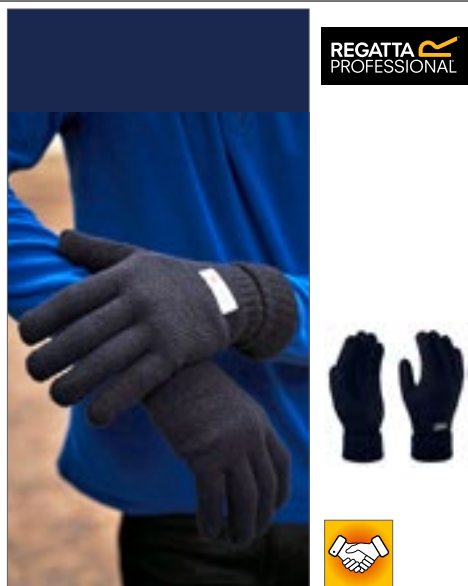

Farbe	Größen	1	ab 200	ab 2000
Coloured	S - XL	5,97	5,45	5,02

AT760 Magic Gloves

100% Polyacryl
One Size

BLACK GREY MELANGE NAVY

Handschuhe | Gewicht: ca. 46 g

Farbe	Größen	1	ab 144	ab 1440
Coloured	One Size	5,74	4,76	4,43