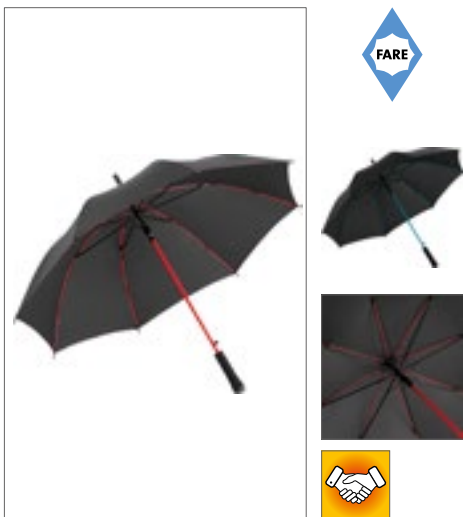

FA1084 | 1084 **AC-Stockschirm Colorline**

Bezug: 100% Polyester
Durchmesser: ca. 105 cm / Länge: ca. 84 cm

FARE

BLACK/EURO BLUE	BLACK/LIME
BLACK/MAGENTA	BLACK/ORANGE
BLACK/PETROL	BLACK/RED
BLACK/WHITE	BLACK/YELLOW

Komfortable Automatik-Funktion zum schnellen Öffnen | Windproof-Features für höhere Gestell-Flexibilität und bessere Windsicherheit | Flexible Fiberglasschienen | Stabiler Stahlstock mit farbiger Kunststoffummantelung | Bezug: 100% Polyester-Pongee (recycelt & waterSAVE®) | Dezentere Verzierung des Bezugs durch farbige Nähte | Soft-Touch-Griff mit Auslösetaste und Werbeanbringungsmöglichkeit

Farbe	Größen	1	ab 24	ab 240
Coloured	Ø 105 cm	18,04	15,64	14,66