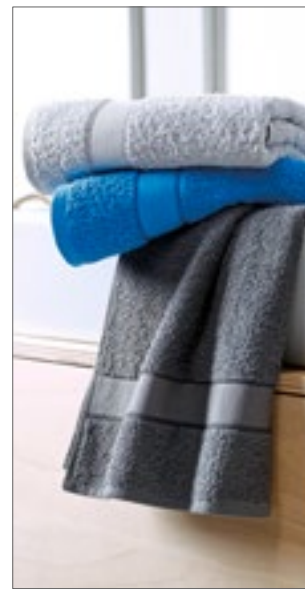

MB442 | MB442 **Hand Towel**

100% Baumwolle
50 x 100 cm
420 g/m²

Myrtle beach

ACID YELLOW	BLACK	COBALT
DARK GREEN	FUCHSIA	GRAPHITE
GRENADINE	MID GREY	NAVY
ORIENT RED	RED	ROYAL
SILVER	WHITE	YELLOW

Handtuch aus gekämmter, ringgesponnener Bio-Baumwolle | Angenehm weicher Walkfrottier | 420 g/m² | 50 x 100 cm | Bordüre: 4,5 cm

Farbe	Größen	1	ab 250	ab 2500
Coloured	15 x 21 cm	3,21	2,86	2,74

Farbe	Größen	1	ab 250	ab 2500
Coloured	30 x 50 cm	5,47	5,00	4,64

Farbe	Größen	1	ab 50	ab 500
Coloured	50 x 100 cm	17,37	15,59	14,52