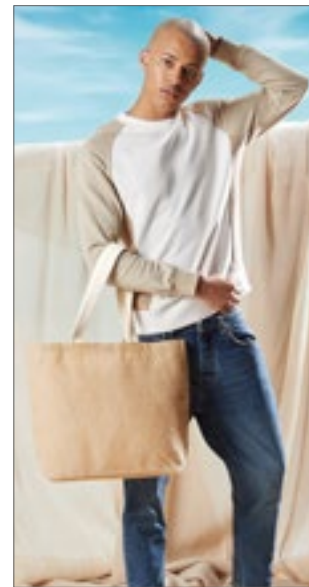

Farbe	Größen	1	ab 60	ab 600
Natural	39,5 x 42 x 6 cm	6,57	5,93	5,52
Navy/Natural	39,5 x 42 x 6 cm	7,38	6,64	6,19

16U

WM458 | W458 **Unlaminated Jute Shopper**

100% Jute
48 x 37 x 13 cm

Westford Mill

NATURAL