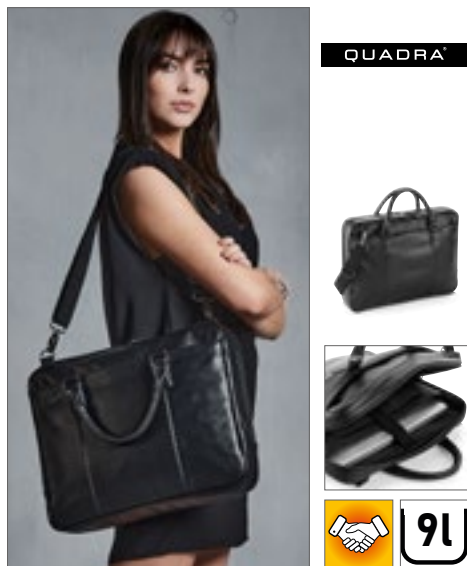

QUADRA

QD892 | QD892 **NuHide® Slimline Laptop Brief**

41 x 30 x 7 cm

Quadra

BLACK

NuHide® PU-Kunstleder in Vollnarbenleder-Optik | Abreißetikett für einfaches Rebranding | Vordere Tasche mit Reißverschluss auf ganzer Länge für einfaches Dekorieren | Tragegriff aus Taschenmaterial | Metallbeschläge | Gepolstertes Laptop-Fach | Passend für Laptops bis 15,6" | Gepolstertes Tablet-Innenfach | Durchgehend gefüttert in Nadelstreifen-Qualität | Internes Organizer-Fach | Innentasche mit Reißverschluss | Abnehmbarer, verstellbarer Schultergurt | Lieferung ohne Inhalt/Deko

Farbe	Größen	1	ab 20	ab 200
Black	41 x 30 x 7 cm	55,91	51,05	46,96