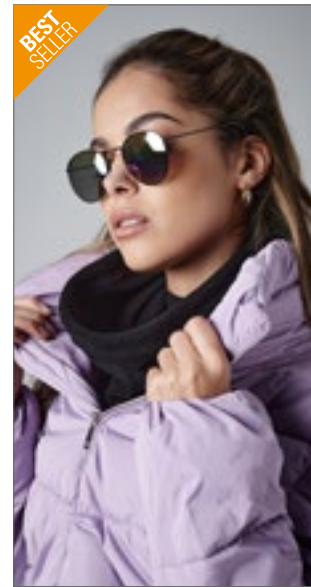

BEST SELLER

Beechfield
ORIGINAL HEADWEAR

CB285 | B285

Suprafleece® Snood/Hat Combo

100% Polyester
One Size

Beechfield

BLACK CHARCOAL CLASSIC RED
FRENCH NAVY SKY BLUE

Antipilling-Suprafleece® | Einzigartiges Zweifach-Design: Als Mütze oder Nackenwärmer nutzbar | Elastisches Zugband mit Feststeller | Ultra-Thermstoff - Wärme ohne Gewicht | Beechfield gewährleistet weder ausdrücklich noch stillschweigend, dass das Produkt eine Infektion oder Übertragung von Viren oder Krankheiten verhindert. | Dieses Produkt ist von der Rückgabe ausgeschlossen.

Farbe	Größen	1	ab 150	ab 1500
Coloured	One Size	4,81	4,40	4,02