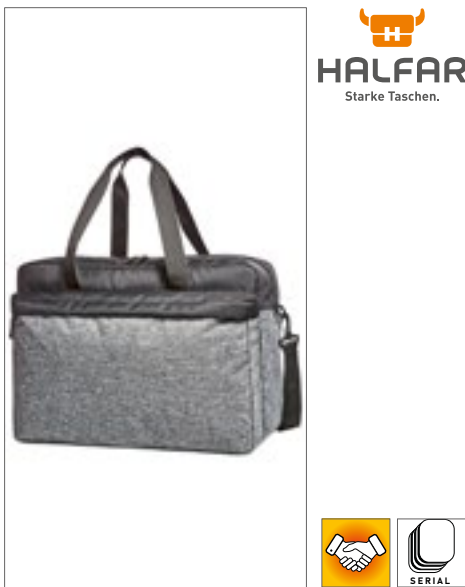

HALFAR
Starke Taschen.

HF4032 | 1814032 **Sport/Travel Bag Elegance**

Polyester
50 x 35 x 20 cm

Halfar

BLACK/GREY-SPRINKLE

großes Hauptfach mit 2-Wege-Reißverschluss | gepolsterte Vorder- und Rückseite | fester Einlegeboden | Reißverschluss-Organizer innen | große Reißverschluss-Vortasche | großes rückseitiges Reißverschluss-Einsteckfach | Bodenfüße | Handgriffe | abnehmbarer, längenverstellbarer Schultergurt mit genähtem Schulterpolster | Lieferung ohne Inhalt / Deko

Farbe	Größen	1	ab 20	ab 200
Black/Grey-Sprinkle	50 x 35 x 20 cm	36,84	31,30	29,87