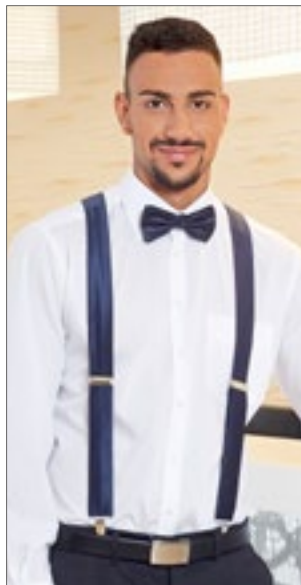

Farbe	Größen	1	ab 60	ab 600
Black	One Size	14,40	13,09	12,26

Regatta Professional

CGW1511 | 01511-09 **Braces Moricone**
100% Polyester
One Size

APPLE	BLACK	BORDEAUX
GOLDEN YELLOW	GREY	KIWI
MAGENTA	NAVY	ORANGE
RED	ROYAL BLUE	