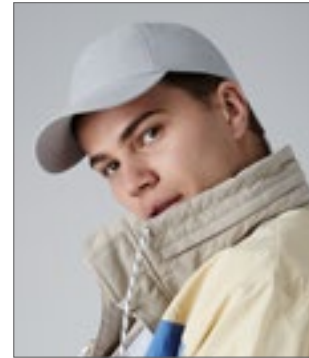

Beechfield
ORIGINAL HEADWEAR

CB187 Outdoor 6 Panel Cap

100% Nylon
One Size

BLACK LIGHT GREY NAVY
OLIVE GREEN

100% Ripstop-Nylon | Abreißetikett für einfaches Rebranding | Sechs-Segmente-Design | Vorgeformter Schirm | Wasserdichtes und atmungsaktives Material | 100% Polyester Coolmax® Schweißband | Verstellbares Gurtband und Clipverschluss

Farbe	Größen	1	ab 144	ab 1440
Coloured	One Size	9,76	8,78	8,19