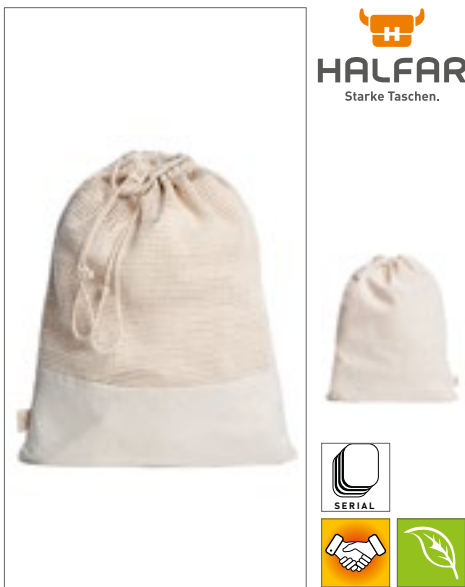

HF16061 | 1816061 **Reusable Produce Bag Organic**
Baumwolle
30 x 40 cm
140 g/m²

NATURE

Wiederverwendbarer Mehrzweck-Beutel mit Zugkordel-Verschluss | Lieferung ohne Inhalt/Deko