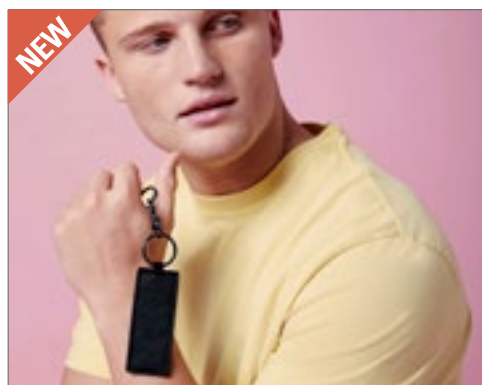

BG744 | BG744 **Boutique Key Clip**

100% Polyurethan
3,5 x 9 cm

BagBase

BLACK	BLACK/BLACK	NAVY
SOFT GREY	SOFT PINK	SOFT WHITE
TAN		

100% PU in Lederoptik | Feinkörniges Saffiano-Leder | Schlüssel-Clip aus hochglänzendem Metall | Kann als Schlüssel- oder Taschenanhänger verwendet werden | Zur Veredelung entwickelt

Farbe	Größen	1	ab 200	ab 2000
Coloured	3,5 x 9 cm	3,09	2,83	2,59