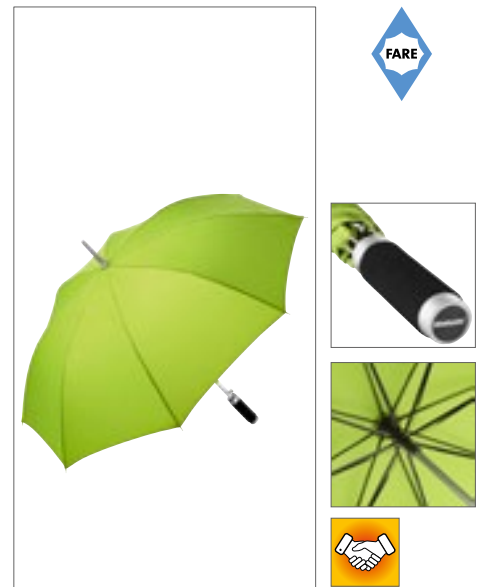

FA7860 | 7860 **AC-Alu-Stockschirm Windmatic®**

Bezug: 100% Polyester
Durchmesser: ca. 105 cm / Länge: ca. 83 cm

FARE

BLACK	EURO BLUE	LIGHT GREY
LIME	NAVY BLUE	RED
WHITE		

Komfortable Automatik-Funktion zum schnellen Öffnen | Hochwertiges Windproof-System für eine maximale Gestell-Flexibilität bei stärkeren Windböen | Flexible Fiberglasschienen | Leichter aber stabiler Aluminiumstock | Wasser- und schmutzabweisende Bezugseigenschaften durch original Teflon™ Faserschutz | Gerader Griff mit schwarzem Soft-Material und Werbeanbringungsmöglichkeit

Farbe	Größen	1	ab 12	ab 120
Coloured	Ø 105 cm	20,73	17,97	16,85