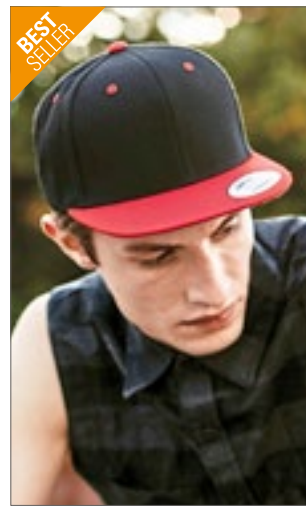

FX6089MT | 6089MT **Classic Snapback 2-Tone**

80% Polyacryl / 20% Wolle

One Size

FLEXFIT
BY YUPOONG

NEW
COLOUR

FLEXFIT

BLACK/NEON ORANGE	BLACK/NEON PINK
BLACK/NEON YELLOW	BLACK/PURPLE
BLACK/RED	BLACK/SILVER
BLACK/TEAL	CHARCOAL/BLACK
HEATHER GREY/BLACK	HEATHER GREY/MAROON
HEATHER GREY/NAVY	HEATHER GREY/RED
HEATHER GREY/ROYAL	MAROON/BLACK
NATURAL/BLACK	NAVY/MAROON
NAVY/RED	OLIVE/BLACK
PURPLE/GOLD	RED/BLACK
ROYAL/ORANGE	

Schirm, Knopf und Kunststoff-Verschluss in Kontrastfarbe | Premium Wollmischung | Klassisch, grüne Schirmunterseite

Farbe	Größen	1	ab 72	ab 720
Coloured	One Size	16,37	14,04	13,66