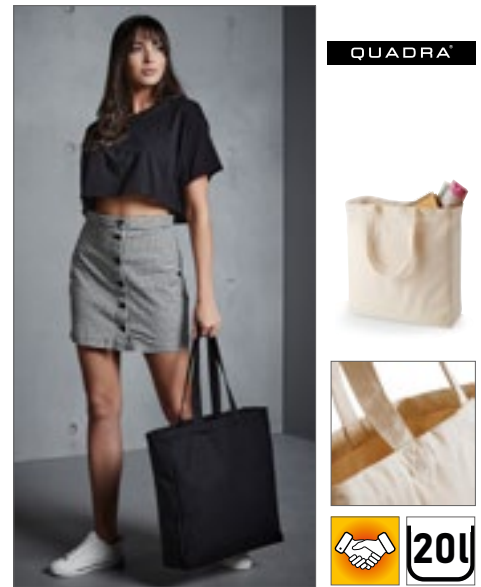

QD23 | QD23 **Canvas Classic Shopper**

100% Baumwolle
39 x 42 x 13 cm
407 g/m² Quadra

BLACK	NATURAL

Lange Tragegriffe können in der Hand oder über der Schulter getragen werden | Volumen: ca. 20 Liter | Baumwoll-Canvas - 407 g/m² (12 oz/yd²) | Griff länge: 58 cm | Lieferung ohne Inhalt/Deko

Farbe	Größen	1	ab 60	ab 600
Natural	39 x 42 x 13 cm	9,21	8,45	7,74
Black	39 x 42 x 13 cm	10,95	9,88	9,21