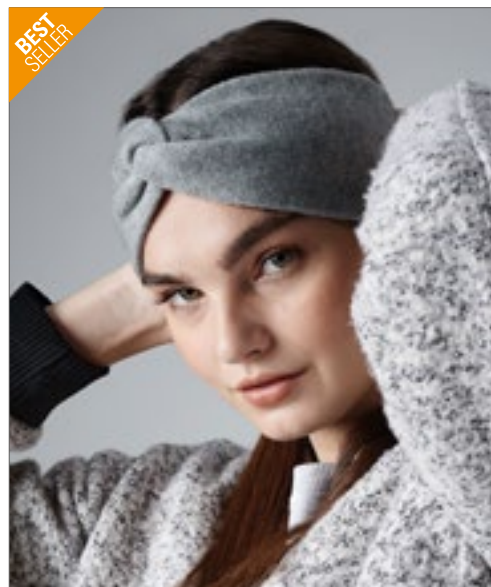

Beechfield ORIGINAL HEADWEAR

CB432 | B432

Twist Knit Headband

54% Viskose / 28% Polyester / 18% Nylon (Grey Marl: 50% Viskose / 31% Polyester / 19% Nylon)
One Size

Beechfield

BLACK	BURGUNDY	FRENCH NAVY	GREY MARL
PASTEL PINK			

Doppellagiger Strick | Luxuriöses, weiches Garn | Einheitsgröße passt meistens

Farbe	Größen	1	ab 144	ab 1440
Coloured	One Size	5,71	5,21	4,78