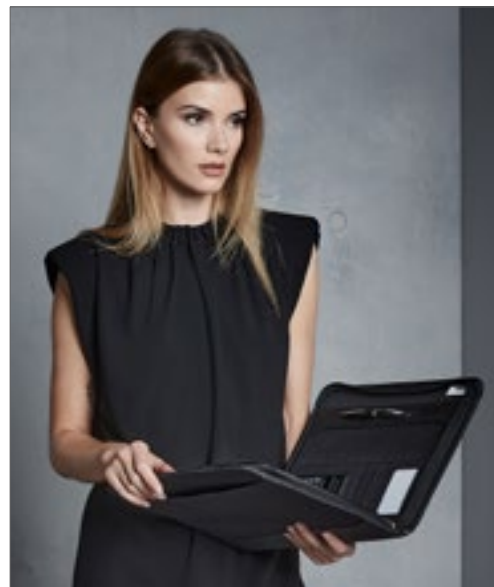

QD803 | QD803 **Burbank™ Deluxe Zipper Portfolio**

QUADRA®