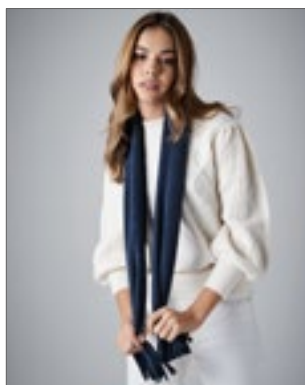

Beechfield
ORIGINAL HEADWEAR

CB291 Suprafleece® Dolomite Scarf

100% Polyester
150 x 25 cm

BLACK	FRENCH NAVY

Abmessungen: 150 x 25 cm | Fransenbesatz | Antipilling-Suprafleece® | Ultra-Thermostoff - Wärme ohne Gewicht

Farbe	Größen	1	ab 150	ab 1500
Coloured	150 x 25 cm	5,71	5,21	4,78