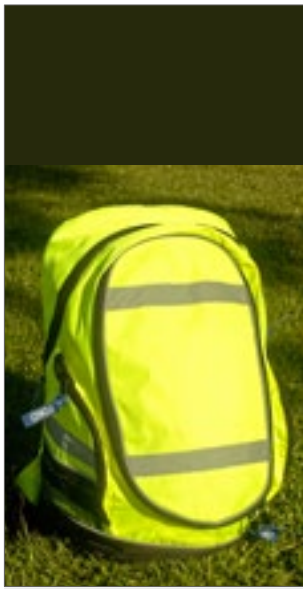

Farbe	Größen	1	ab 30	ab 300
Coloured	30 x 49 x 30 cm	18,35	16,54	15,42

YOKO.
HI-VIS

YK8001 | SH8001

Hi-Vis London Backpack

100% Polyester
42 x 28 x 15 cm

YOKO

HI-VIS ORANGE HI-VIS YELLOW

Ein Hauptfach mit innenliegender Trennung | Innenliegende Tasche für MP3-Player und gummiverstärkter Kopfhörerausgang | Zwei Netz-Seitentaschen | Falttasche vorne für Helm oder Ball | Gewebte Tragegriffe | Verstellbare, gepolsterte Schultergurte | 25 mm breite Reflektions-Streifen an drei Seiten | Wasserfestes 600D-Polyester | Abmessungen: 42 x 28 x 15 cm (HxBxT) | Volumen: ca. 23 Liter