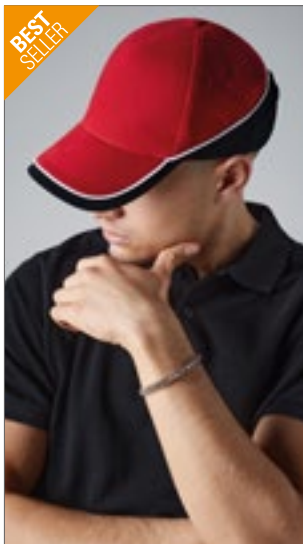

CB171 | B171 **Teamwear Competition Cap**

100% Baumwolle
One Size

Beechfield

BLACK/BRIGHT ROYAL	BLACK/CLASSIC RED
BLACK/CLASSIC RED/WHITE	BLACK/GRAPHITE GREY/CLASSIC RED
BLACK/GRAPHITE GREY/WHITE	BLACK/LIME GREEN
BLACK/ORANGE	BLACK/YELLOW
BOTTLE GREEN/BLACK/WHITE	BRIGHT ROYAL/BLACK/WHITE
CLASSIC RED/BLACK/WHITE	FRENCH NAVY/BRIGHT ROYAL/WHITE
FRENCH NAVY/CLASSIC RED/WHITE	GRAPHITE GREY/BLACK/BRIGHT ROYAL
OLIVE GREEN/BLACK	ORANGE/BLACK/WHITE
SKY BLUE/FRENCH NAVY/WHITE	

Fünf Segmente | Rip-Strip™-Größeneinsteller | 100% gebürsteter Baumwoll-Twill | Vorgeformter Schirm | Nahtumfasste Belüftungsösen | Perfekt für Druck und Stickerei

Farbe	Größen	1	ab 150	ab 1500
Coloured	One Size	6,45	5,93	5,43