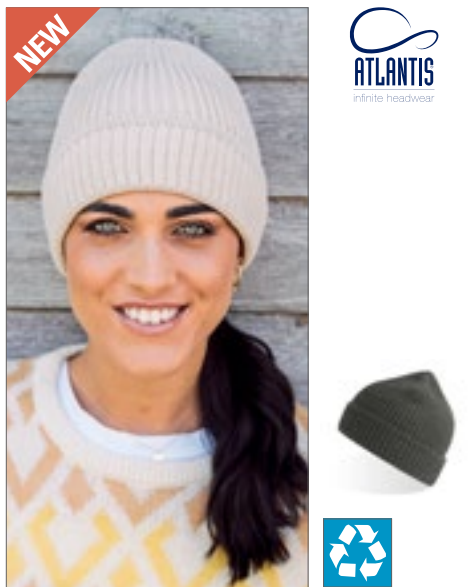

AT101 | MAPB **Maple Beanie**

60% Polyester / 40% Polyacryl
One Size

Atlantis

BEIGE	BLACK	BURGUNDY MELANGE
DARK GREY MELANGE	LIGHT GREY MELANGE	MUSTARD
NAVY	OLIVE	ROYAL

Beanie-Strickmütze in Poly lana® | Warm, komfortabel und nachhaltig | Abgepasste Spitze und elegantes, geripptes Strickbündchen | Recyceltes Polyester | Poly lana®-Polyester – bei der Produktion wurden 7 Liter Wasser eingespart

Farbe	Größen	1	ab 144	ab 1440
Coloured	One Size	13,04	10,83	10,07