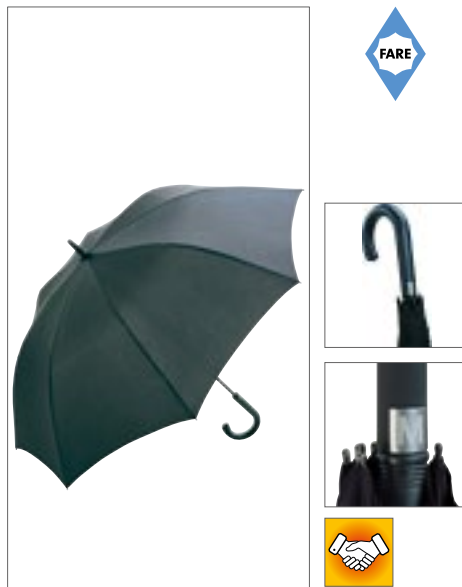

FA7810 | 7810 **Fiberglas-Gästeschild Windfighter AC2**

Bezug: 100% Polyester
Durchmesser: ca. 120 cm / Länge: ca. 91 cm

FARE

BLACK	EURO BLUE	GREY
NAVY BLUE	RED	

Komfortable Automatik-Funktion zum schnellen Öffnen | Hochwertiges Windproof-System für eine maximale Gestell-Flexibilität bei stärkeren Windböen | Flexible Fiberglasschienen | Stabiler Fiberglasstock | Wasser- und schmutzabweisende Bezugseigenschaften durch original Teflon™ Faserschutz | Soft-Touch-Rundhakengriff mit integrierter Auslösetaste (laserfähig) | Großer Durchmesser | Griff aus Kunststoff

Farbe	Größen	1	ab 12	ab 120
Coloured	Ø 120 cm	25,30	21,94	20,56