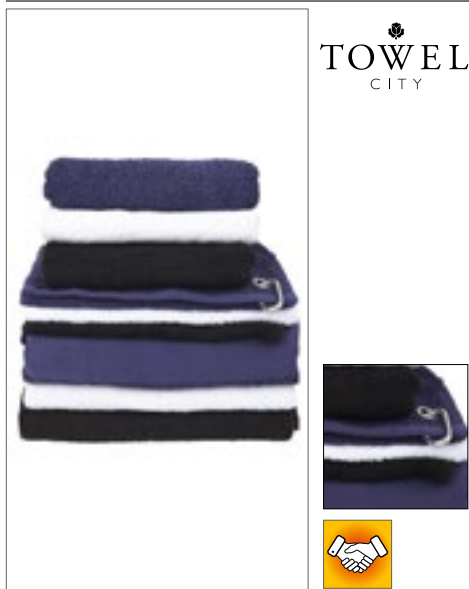

FROTTIERWAREN (HANDTÜCHER & CO.)

TOWEL CITY

TC035 | TC035 **Printable Bath Towel**
100% Baumwolle
70 x 140 cm
550 g/m² Towel City

BLACK NAVY WHITE

Badetuch mit 12 cm Fischgrättrand für einfache Veredelung | Aufhängeschleufe in der Mitte der Oberkante