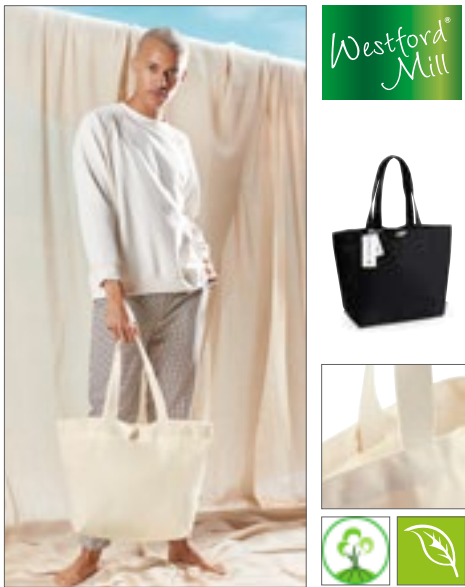

WM850 | W850 **EarthAware® Organic Marina Bag**

100% Baumwolle
34 x 34 x 17 cm
340 g/m² Westford Mill

BLACK	FRENCH NAVY	NATURAL
PURE GREY		

Canvas aus Bio-Baumwolle | Hochwertige, schwere Qualität | Knebelverschluss aus Naturholz | Kann von Hand oder über die Schulter getragen werden | Gewebte Baumwoll-Tragegriffe | Länge des Tragegriffs: ca. 60 cm | Lieferung ohne Inhalt/Deko

Farbe	Größen	1	ab 60	ab 600
Natural	34 x 34 x 17 cm	9,64	8,69	8,09
Coloured	34 x 34 x 17 cm	11,85	10,69	9,97