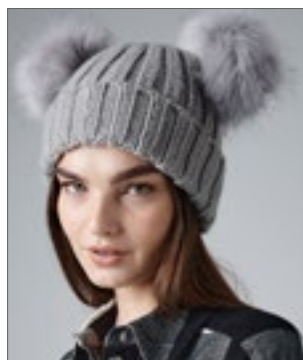

Beechfield
ORIGINAL HEADWEAR

CB414 Faux Fur Double Pop Pom Beanie

100% Polyacryl
One Size

BLACK	LIGHT GREY

100% weich gesponnenes Polyacryl | Abreißetikett für einfaches Rebranding | Luxuriöser, robuster Ripp-Strick | Abnehmbare, luxuriöse Kunstpelz-Bommel | Mit anderen austauschbaren PopPom-Produkten kombinierbar | Design mit Umschlag für optimale Veredlung

Farbe	Größen	1	ab 72	ab 720
Coloured	One Size	10,40	9,50	8,73