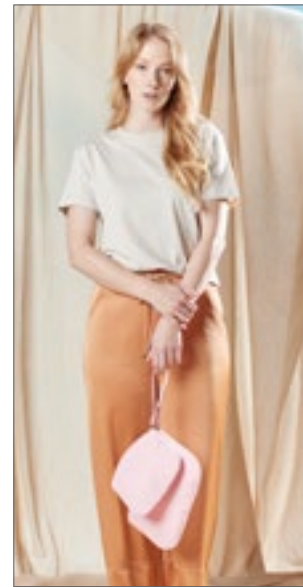

Hochwertige, schwere Qualität | Reißverschluss | Volumen: ca. 0,25 Liter | Lieferung ohne Inhalt/Deko

Farbe	Größen	1	ab 250	ab 2500
Natural	14,5 x 11 cm	3,81	3,45	3,21
Coloured	14,5 x 11 cm	4,07	3,69	3,43