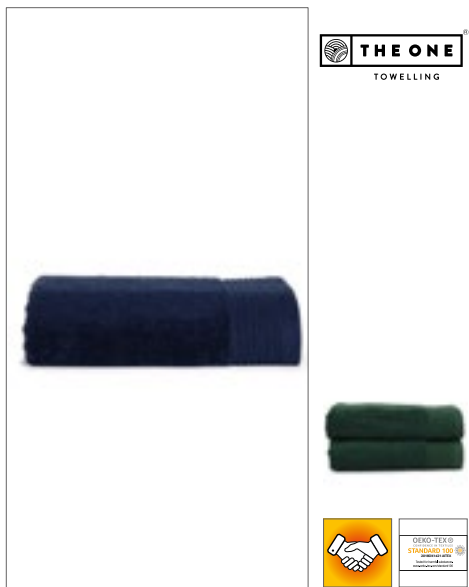

THE ONE TOWELLING

NEW COLOUR

TH1160 | T1-DELUXE60 Deluxe Towel 60

100% Baumwolle
60 x 110 cm
550 g/m² The One Towelling®

ANTHRACITE	AQUA AZURE	BLACK
BURGUNDY	DARK GREEN	IVORY CREAM
MINT	NAVY BLUE	OLIVE GREEN
PETROL	PLUM	SALMON
SILVER GREY	TAUPE	TERRA SPICE
WHITE		

Gekämmte Baumwolle (Terry) | Besonders dickes Handtuch | Sehr weich | Hohe Saugfähigkeit | Mit einem luxuriösen Besatz und einem gestreiften Saum | Das Handtuch ist mit einer praktischen Aufhängeschlaufe ausgestattet | Farben waschbar bis 60 °C, Artikel in White waschbar bis 90 °C

Farbe	Größen	1	ab 45	ab 450
Coloured	60 x 110 cm	12,85	12,21	11,54