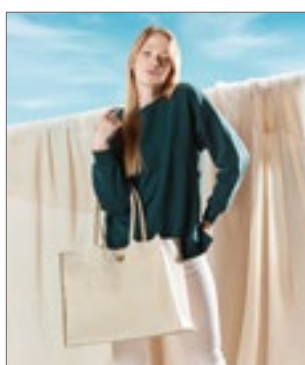

WM447 Juco Shopper

72% Jute / 28% Baumwolle
42 x 33 x 19 cm

NATURAL

Laminierter Jute-Baumwoll-Mischgewebe (72% Jute, 28% Baumwolle) | Tragegriffe aus Baumwolle | Länge des Tragegriffs: ca. 55 cm | Volumen: ca. 21 Liter | Verfeinertes Jute/Baumwoll-Mischgewebe für einfaches Veredeln | Lieferung ohne Inhalt/Deko

Farbe	Größen	1	ab 60	ab 600
Natural	42 x 33 x 19 cm	8,57	7,74	7,21