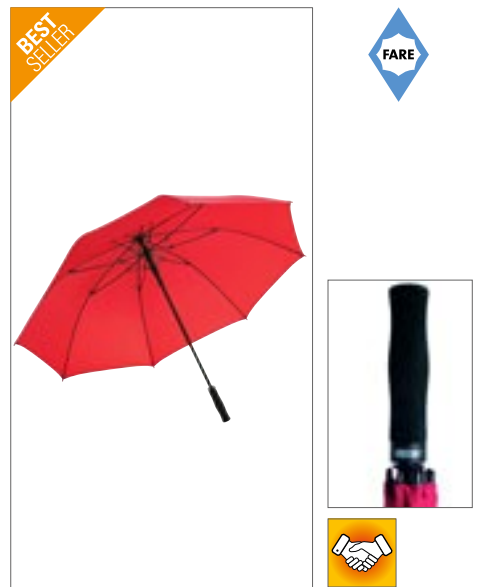

FA2985 | 2985 **Fibermatic® XL Automatik Gästeschild**
Bezug: 100% Nylon
Durchmesser: ca. 130 cm / Länge: ca. 101 cm

BLACK	EURO BLUE	GREY
NAVY BLUE	RED	

Komfortable Automatik-Funktion zum schnellen Öffnen | Hochwertiges Windproof-System für eine maximale Gestell-Flexibilität bei stärkeren Windböen | Stabiler Fiberglasstock | Flexible Fiberglasschienen | Gerader Softgriff mit schmaler Auslösetaste

Farbe	Größen	1	ab 12	ab 120
Coloured	Ø 130 cm	26,01	22,54	21,13