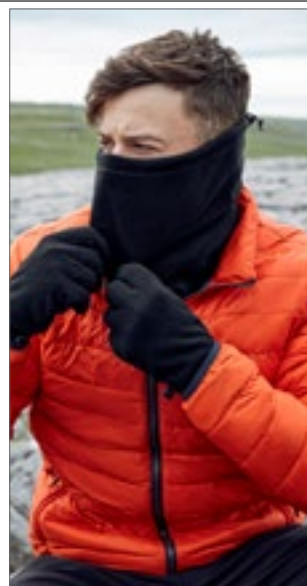

Beechfield
ORIGINAL HEADWEAR

CB280R | B280R **Recycled Fleece Snood**

100% Polyester
One Size

Beechfield

BLACK FRENCH NAVY MUSTARD
PETROL STEEL GREY

100% recyceltes Polyester | Entspricht ca. 1,5 Flaschen aus Altkunststoff | Ultra-Thermostoff | Flachnähte | Antipilling-Oberfläche | Für optimale Passform design | Zugband auch mit Handschuhen bedienbar | Elastischer Kordelzug mit Stopper | Abreibetikett | Beechfield gewährleistet weder ausdrücklich noch stillschweigend, dass das Produkt eine Infektion oder Übertragung von Viren oder Krankheiten verhindert.

Farbe	Größen	1	ab 144	ab 1440
Coloured	One Size	5,78	5,21	4,86