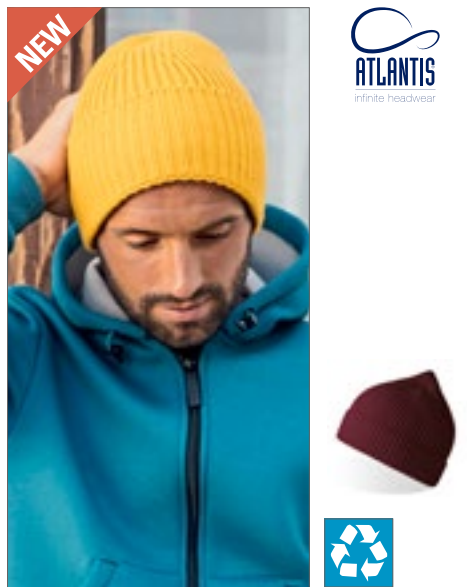

AT100 | OAKB **Oak Beanie**

60% Polyester / 40% Polyacryl
One Size

Atlantis

ACID GREEN	BEIGE	BLACK
BURGUNDY MELANGE	DARK GREY MELANGE	LIGHT BLUE
LIGHT GREY MELANGE	MUSTARD	NAVY
OLIVE	RUSTY	

Grob gestrickte Beanie-Mütze aus weichem, warmem Poly lana®-Garn | Einlagiger Strickbund mit breitem gefalteten Bündchen und abgepasster Spitze | Recyceltes Polyester | Poly lana®-Polyester – bei der Produktion wurden 9 Liter Wasser eingespart

Farbe	Größen	1	ab 144	ab 1440
Coloured	One Size	14,64	12,16	11,28