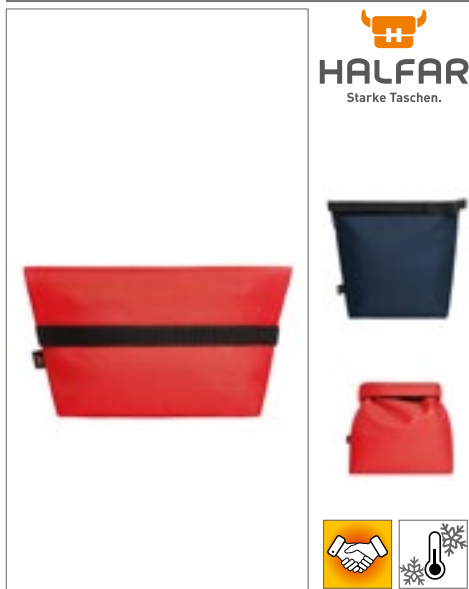

FREIZEIT- & BUSINESS TASCHEN (KÜHLTASCHEN)

HALFAR
Starke Taschen.

HF15028 | 1815028 **Thermobag Flow**

Polyester
21 x 27 x 10 cm

Halfar

ANTHRACITE	APPLE GREEN	BLACK
CYAN	NAVY	RED
WHITE		

Vielseitige Kühltasche | Großes gepolstertes Reißverschluss-Hauptfach | Steckverschluss für verschiedene Tragevarianten | Lieferung ohne Inhalt/Deko