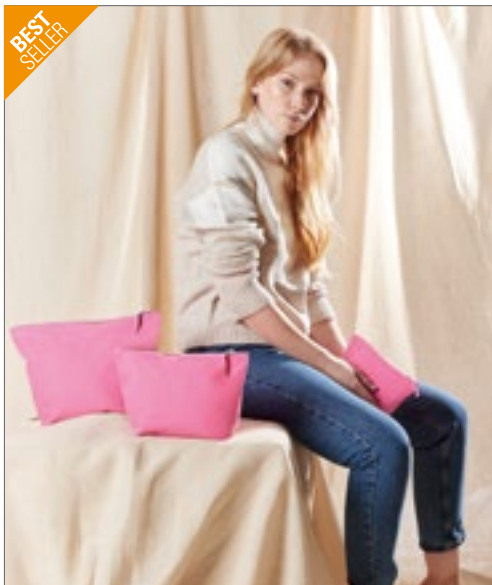

BEST SELLER

WM540 | W540 **Canvas Accessory Bag**

100% Baumwolle
S (13,5 x 12 x 6 cm), M (19 x 18 x 9 cm), L (23 x 22,5 x 11 cm)
407 g/m² Westford Mill

S ca. 1 Liter/ M ca. 3 Liter/ L ca. 5 Liter | 100% gebürsteter Baumwoll-Canvas- 407 g/m² (12 oz/yd²) | Metall-Reißverschluss im Vintage-Stil | Vielseitig einsetzbar | Erhältlich in drei Größen: S, M, L | Lieferung ohne Inhalt/Deko

Farbe	Größen	1	ab 200 (M ab 160, L ab 100)	ab 2000 (M ab 1600, L ab 1000)
Natural	S	3,67	3,33	3,07
Natural	M	4,88	4,40	4,09
Natural	L	5,66	5,12	4,76
Coloured	S	3,93	3,57	3,31
Coloured	M	5,14	4,64	4,31
Coloured	L	6,19	5,59	5,21