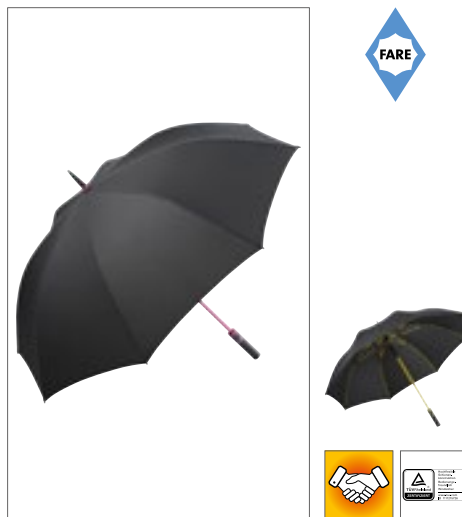

Farbe	Größen	1	ab 24	ab 240
Coloured	Ø 105 cm	18,04	15,64	14,66

FA2384 | 2384 **AC-Gästeschild FARE®-Style**

Bezug: 100% Polyester
Durchmesser: ca. 130 cm / Länge: ca. 102 cm

FARE

BLACK/EURO BLUE	BLACK/GREY
BLACK/LIME	BLACK/MAGENTA
BLACK/ORANGE	BLACK/RED
BLACK/YELLOW	