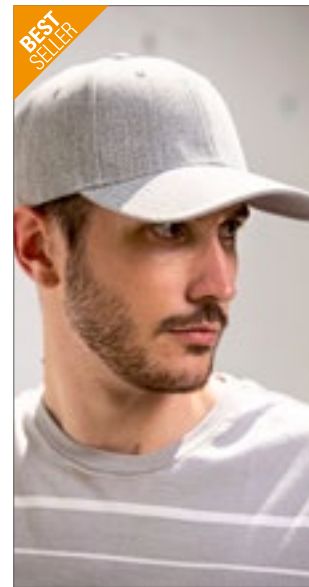

BEST SELLER

AT665 | BEAC **Beat Cap**

100% Polyacryl, Unterseite: 100% Baumwolle
One Size
400 g/m²

Atlantis

BLACK	DARK GREY MELANGE	GREEN
GREY	GREY MELANGE	KHAKI
NAVY	RED	ROYAL
WHITE		

100% Polyacryl, Schirmunterseite: 100% Chino-Baumwolle | Sechs Segmente | Leicht gebogener Schirm (Mid Visor) | Nahtumfasste Ösen | PVC-Verschluss | 8 Ziernähte auf dem Schirm

Farbe	Größen	1	ab 144	ab 1440
Coloured	One Size	12,11	10,07	9,35