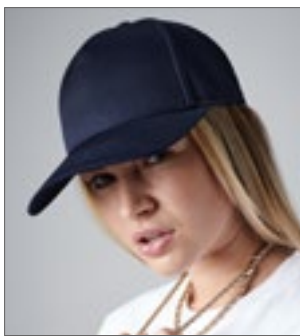

Farbe	Größen	1	ab 200	ab 2000
Coloured	One Size	5,09	4,26	3,97

CB649 Urbanwear 5 Panel Snapback

80% Polyester / 20% Baumwolle
One Size

BLACK	GRAPHITE GREY	LIGHT GREY
NAVY	WHITE	

Fünf-Segmente-Design | Strukturierte vordere Einsätze | Leicht gebogener Schirm | Nahtumfasste Belüftungsösen | Snapback-Größeneinsteller | Abreißetikett für einfaches Rebranding