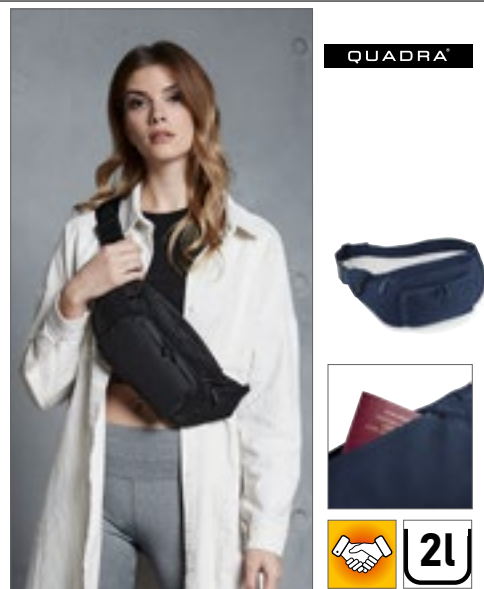

Farbe	Größen	1	ab 100	ab 1000
Grey Melange	23 x 17 x 6 cm	9,57	8,90	8,66

QUADRA

QD12 | QD12 **Belt Bag**
100% Polyester
37 x 15 x 10 cm
Quadra

BLACK	FRENCH NAVY	GRAPHITE GREY
-------	-------------	---------------