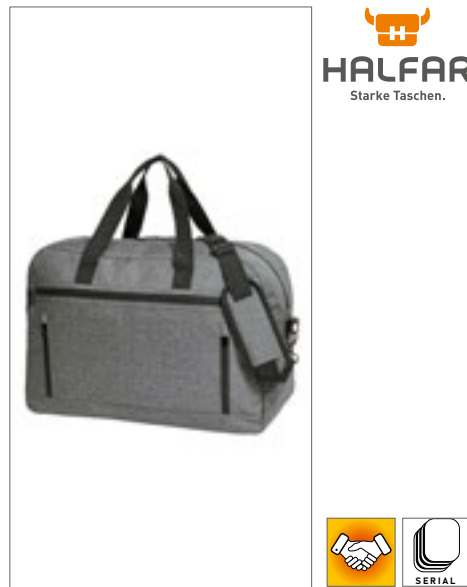

HALFAR
Starke Taschen.

HF4017 | 1814017 **Travel Bag Fashion**

Polyester
52,5 x 35,5 x 22,5 cm

Halfar

BLUE-GREY MELANGE

Geräumiges 2-Wege-Reißverschluss-Hauptfach mit festem Einlegeboden und flachem Einsteckfach | Drei Reißverschluss-Vortaschen | Abnehmbarer, längenverstellbarer Schultergurt mit Schulterpolster | Handgriffe | Lieferung ohne Inhalt/Deko

Farbe	Größen	1	ab 25	ab 250
Blue-Grey Melange	52,5 x 35,5 x 22,5 cm	36,49	31,01	29,58