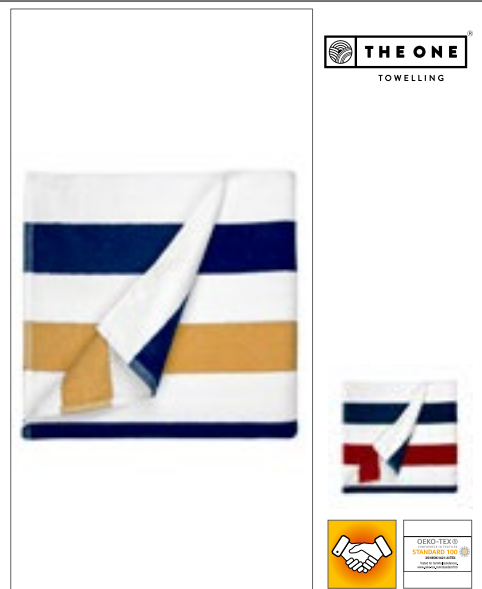

THE ONE TOWELLING

TH1090 | T1-STRIPE **Beach Towel Stripe**
100% Baumwolle
90 x 190 cm
550 g/m² The One Towelling®

ANTHRACITE/LIGHT BLUE/WHITE ANTHRACITE/LIGHT GREY/WHITE
NAVY BLUE/GOLD/WHITE NAVY BLUE/LIGHT BLUE/WHITE
NAVY BLUE/RED/WHITE PETROL/MINT/WHITE

Gekämmte Baumwolle (Terry) | Gewebter Jacquard | Sehr weich | Hohe Saugfähigkeit | Mit einem luxuriösen Besatz und einem gestreiften Saum | Das Handtuch ist mit einer praktischen Aufhängeschleufe ausgestattet | Waschbar bis 60 °C

Farbe	Größen	1	ab 36	ab 360
White	70 x 140 cm	21,25	17,47	16,78
Coloured	70 x 140 cm	23,21	19,09	18,33

Farbe	Größen	1	ab 72	ab 720
White	50 x 100 cm	11,97	9,83	9,45
Coloured	50 x 100 cm	13,04	10,71	10,31

Farbe	Größen	1	ab 14	ab 140
Coloured	90 x 190 cm	47,96	45,58	43,20