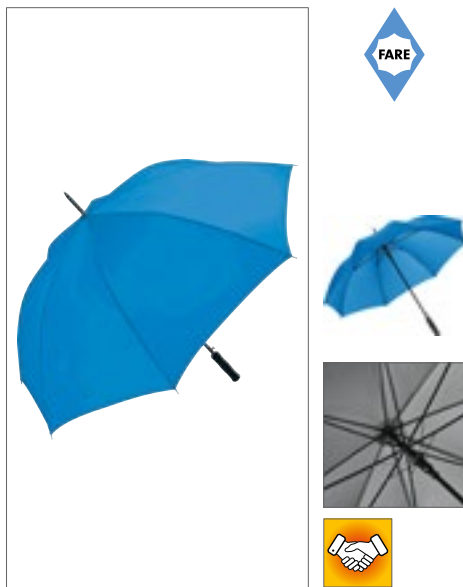

FA2382 | 2382 **AC-Gästeschild**
Bezug: 100% Polyester
Durchmesser: ca. 120 cm / Länge: ca. 95 cm

BLACK	GREY	LIME
NAVY BLUE	RED	ROYAL BLUE

Komfortable Automatik-Funktion zum schnellen Öffnen | Höhere Gestell-Flexibilität und bessere Windsicherheit durch Windproof-Features | Flexible Fiberglasschienen | Gerader Softgriff | Höherer Korrosionsschutz durch schwarze Galvanisierung des Stahlstocks | Großer Durchmesser

Farbe	Größen	1	ab 24	ab 240
Coloured	Ø 120 cm	18,99	16,45	15,42