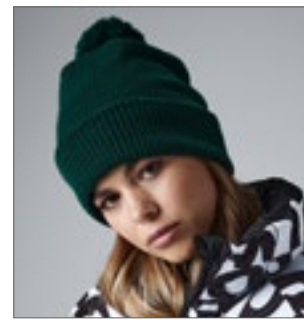

100% Bio-Baumwolle | Doppellagiger Strick | Gerippter Ärmelabschluss | Duales Design – mit Umschlag oder als Slouch-Beanie | Gleichfarbiger Bommel | Abreißetikett

Farbe	Größen	1	ab 144	ab 1440
Coloured	One Size	12,73	11,64	10,69