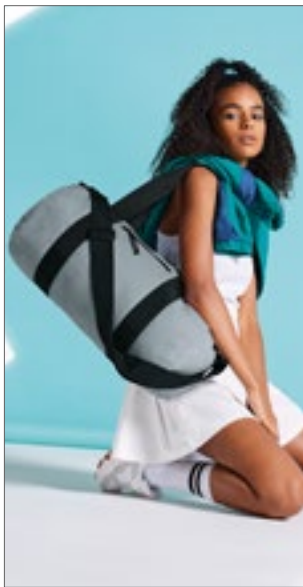

BagBase

BG284 | BG284

Recycled Barrel Bag

100% Polyester
50 x 25 x 25 cm

BagBase

BLACK | CLASSIC RED | MILITARY GREEN
MUSTARD | PETROL | PURE GREY

100% recyceltes 600D-Polyester | Abreißetikett | Hauptfach mit Reißverschluss | Kängurutasche mit Reißverschluss | Reißverschluss-Griffe mit reflektierenden Details | Gurtbandgriffe | Abnehmbarer, verstellbarer Schultergurt | PVC-frei | Lieferung ohne Inhalt/Deko

Farbe	Größen	1	ab 30	ab 300
Coloured	50 x 25 x 25 cm	22,02	20,11	18,49