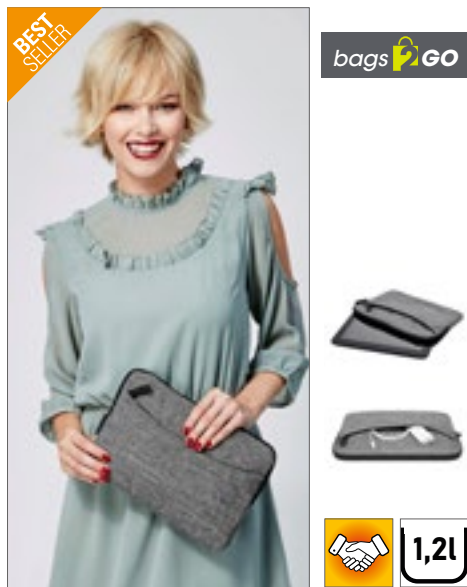

bags2GO

BS17070 | DTG-17070 **Tablet Bag - Houston**

100% Polyester
29 x 20 x 2 cm

Bags2GO

GREY MELANGE

600D Polyester Tablet Tasche in Grey Melange | Ein Reißverschluss-Hauptfach mit Schaumstoff-Futter | Eine zusätzliche Reißverschluss-Tasche auf der Frontseite | Alle Reißverschlüsse in Schwarz, Gummi-Zipp-Puller mit „bags2GO“-Prägung | Volumen: ca. 1,2 Liter | Lieferung ohne Inhalt/Deko

Farbe	Größen	1	ab 50	ab 500
Grey Melange	29 x 20 x 2 cm	13,09	12,00	11,61