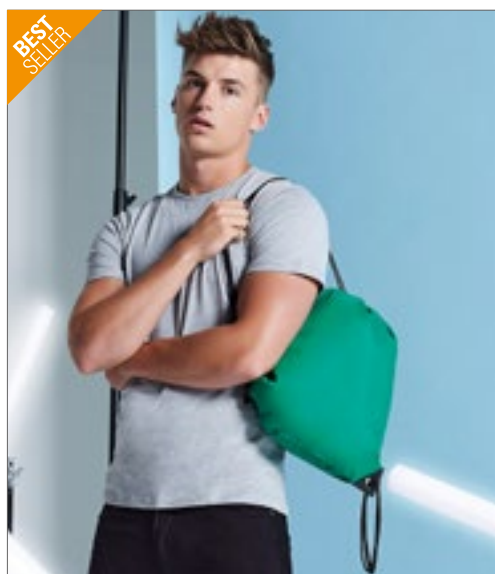

BagBase

11L

BG10 | BG10 Premium Gymsac

100% Polyester
33 x 45 cm
100 g/m²

BagBase

AIRFORCE BLUE	ARCTIC CAMO	BLACK	BOTTLE GREEN
BRIGHT RED	BRIGHT ROYAL	BURGUNDY	CLASSIC PINK
CLASSIC RED	FLUORESCENT ORANGE	FLUORESCENT PINK	FLUORESCENT YELLOW
FRENCH NAVY	FUCHSIA	GOLD	GRAPHITE GREY
JUNGLE CAMO	KELLY GREEN	LASER BLUE	LIGHT GREY
LIME GREEN	MAGENTA	MIDNIGHT CAMO	OCEAN BLUE
OLIVE GREEN	ORANGE	PURPLE	SAPPHIRE BLUE
SILVER	SKY BLUE	SURF BLUE	WHITE
YELLOW			

210D Polyester - 100g/m², Silver - 210D Nylon | Wasserdichter Stoff | Volumen: ca. 11 Liter | Verstärkte Ecken mit Metall-Ösen | Lieferung ohne Inhalt/Deko

Farbe	Größen	1	ab 200	ab 2000
Coloured	33 x 45 cm	4,12	3,78	3,45
Camouflage	33 x 45 cm	4,52	4,17	3,81
Silver	33 x 45 cm	5,59	5,12	4,69