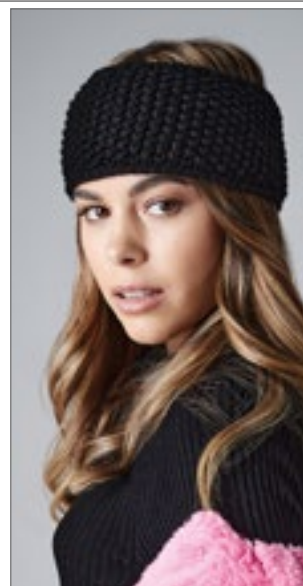

Beechfield ORIGINAL HEADWEAR

CB434 | B434

Slopeside Waffle Headband

100% Polyacryl
One Size

Beechfield

BLACK

100 % weich gesponnenes Polyacryl | Abreißetikett für einfaches Rebranding | Suprafleece™ Thermo-band | Handgestricktes Griffgefühl | Häkelstrick | Einheitsgröße passt meistens

Farbe	Größen	1	ab 150	ab 1500
Coloured	S - L	5,36	3,93	3,78

Farbe	Größen	1	ab 300	ab 3000
Coloured	S/M - L/XL	3,40	3,07	2,86

Farbe	Größen	1	ab 144	ab 1440
Black	One Size	5,93	5,36	4,97