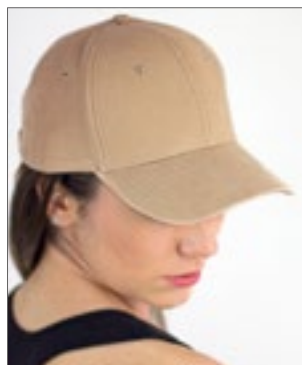

AT614 Liberty Six Cap

100% Baumwolle
One Size

BLACK	BOTTLE GREEN	KHAKI
LIGHT GREY	NAVY	RED
ROYAL	WHITE	

6 Segmente | Klettverschluss | Polyester-Schweißband | Gestickte Luftlöcher | Strukturiertes Frontsegment | Vorgebogener Schirm | Vier Ziernähte auf dem Schirm | Schwere gebürstete Baumwolle

Farbe	Größen	1	ab 200	ab 2000
Coloured	One Size	5,19	4,33	4,05