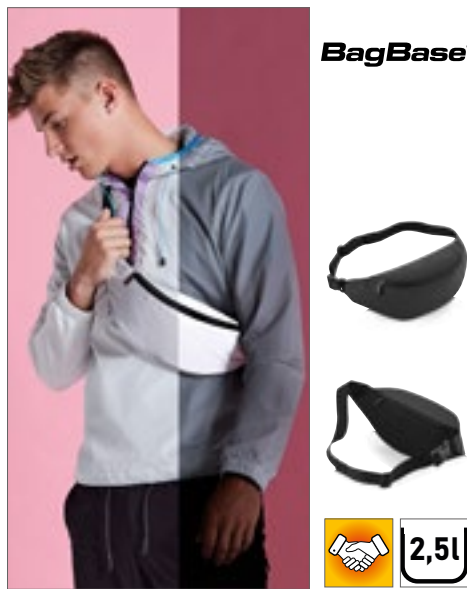

BagBase

BG134 | BG134 **Reflective Belt Bag**
85% Polyester / 15% Baumwolle
38 x 14 x 8 cm
BagBase

BLACK REFLECTIVE	SILVER REFLECTIVE

Abreißetikett | Reflektierende Pulverbeschichtung für erhöhte Sichtbarkeit | Große Haupttasche mit Reißverschluss | Reißverschluss-Tasche hinten | Leicht und dennoch strapazierfähig | Verstellbares Gurtband mit sicherem Clip-Verschluss | Lieferung ohne Inhalt/Deko

Farbe	Größen	1	ab 100	ab 1000
Silver Reflective	38 x 14 x 8 cm	9,90	8,93	8,31
Black Reflective	38 x 14 x 8 cm	10,42	9,40	8,76