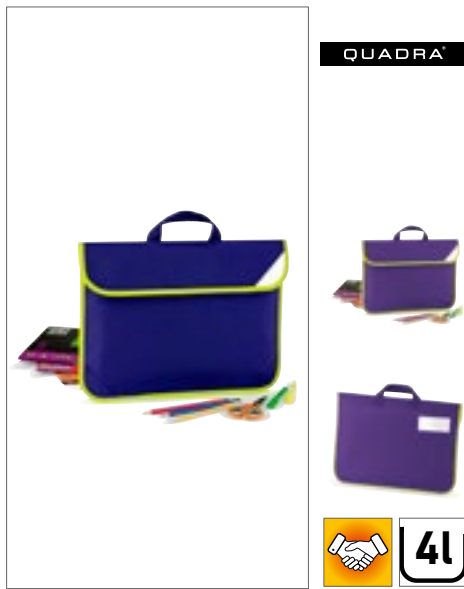

QD452 | QD452

Enhanced-Viz Book Bag

100% Polyester
38 x 28 cm

Quadra

BOTTLE GREEN	BRIGHT ROYAL	BURGUNDY
CLASSIC RED	FRENCH NAVY	PURPLE

Polyester (600D) | Verbesserte Sichtbarkeit durch Reflektions-Segment | Fluoreszierende Einfassung | Rip-Strip™-Klettverschluss | Namensschild-Fach | Volumen: ca. 4 Liter | Gewobene Griffe | Lieferung ohne Inhalt/Deko

Farbe	Größen	1	ab 100	ab 1000
Coloured	38 x 28 cm	6,62	6,07	5,55