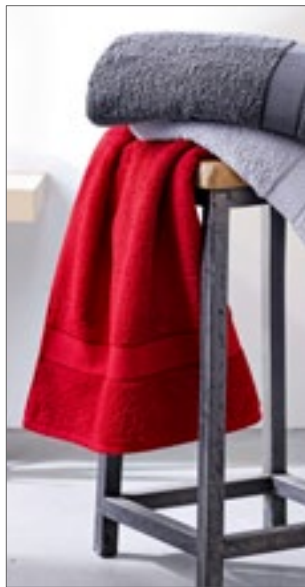

Farbe	Größen	1	ab 250	ab 2500
Coloured	15 x 21 cm	3,21	2,86	2,74

Farbe	Größen	1	ab 250	ab 2500
Coloured	30 x 50 cm	5,47	5,00	4,64

Farbe	Größen	1	ab 50	ab 500
Coloured	50 x 100 cm	17,37	15,59	14,52

MB443 | MB443 **Bath Towel**