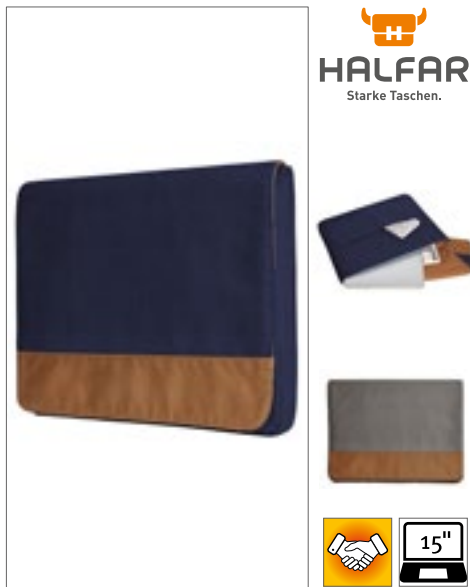

HALFAR
Starke Taschen.

HF6522 | 1816522 **Sleeve Life**

Baumwolle
39 x 29 x 3 cm
Halfar

BLACK/BLACK	GREY/BROWN
NAVY/BROWN	

Moderne, aufwendig verarbeitete Notebook-Hülle | Liebevoll gestaltet mit beschichtetem Baumwoll-Besatz | Geeignet für Notebook und DIN A4-Unterlagen | Zwei flache Einsteckfächer auf der Front | Reißverschluss-Fach im Überschlag innen | Großes Reißverschluss-Fach rückseitig | Magnet-Verschluss | Lieferung ohne Inhalt/Deko