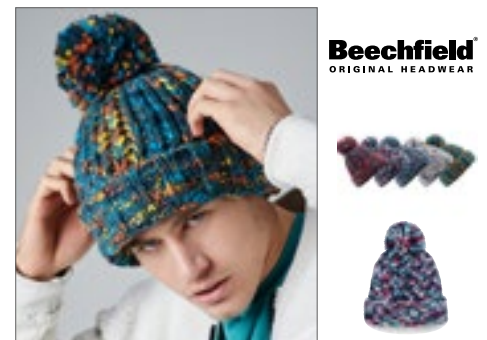

Beechfield
ORIGINAL HEADWEAR

CB487 Twister Pom Pom Beanie

100% Polyacryl
One Size

CAMPFIRE TWIST	CANDY TWIST	GLACIER TWIST
LAVENDER TWIST	RETRO TWIST	

Weich gesponnenes Polyacryl | Abreißetikett für einfaches Rebranding | Schweres Mehrfachgarn im Zopfdesign-Design | Handgestricktes Griffgefühl | Hochwertiges Thermalband aus Shearling für zusätzliche Wärme | Design mit Umschlag für optimale Veredlung

Farbe	Größen	1	ab 72	ab 720
Coloured	One Size	11,59	10,45	9,73