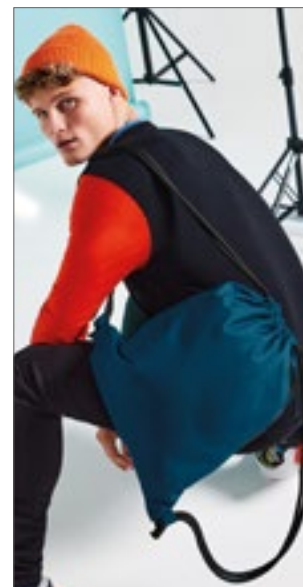

BagBase

BG281 | BG281 **Recycled Gymsac**

100% Polyester
40 x 48 cm

BagBase

BLACK	CLASSIC RED	MILITARY GREEN
MUSTARD	NAVY	PETROL
PURE GREY		

100% recyceltes 300D-Polyester | Abreißetikett | Verdeckte Geheimtasche | Eigenmaterial-Schlaufen für einfache Dekoration | Reißverschluss-Griffe mit reflektierenden Details | Grobe Kordelzüge | PVC-frei | Lieferung ohne Inhalt/Deko

Farbe	Größen	1	ab 80	ab 800
Coloured	40 x 48 cm	10,42	9,40	8,76

Mehr Artikel sind online verfügbar.