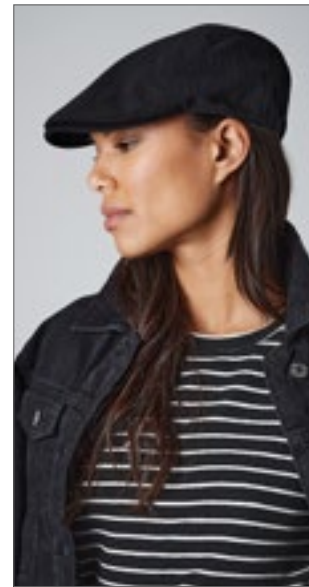

Beechfield
ORIGINAL HEADWEAR

CB626 | B626 **Vintage Flat Cap**

100% Baumwolle
S/M, L/XL

Beechfield

BLACK

Schwere, gewaschene Baumwolle | Fischgrät-Webung für einen Vintage-Style | Unisex-Style | S/M ca. 56 cm/68 g; L/XL ca. 58 - 60 cm/70 g | Festgenähter Schirm | Elastische Krone

Farbe	Größen	1	ab 144	ab 1440
Black	S/M - L/XL	11,19	10,21	9,40