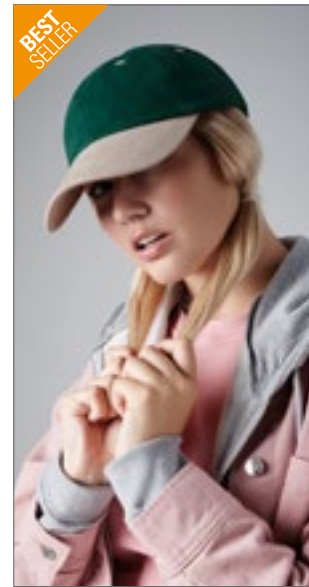

Trucker Cap | Gebogener Schirm | Nahtumfasste Ösen | 8 Ziernähte auf dem Schirm

Farbe	Größen	1	ab 144	ab 1440
Coloured	One Size	11,45	9,52	8,83

BEST SELLER

CB57 | B57 **Low Profile Heavy Brushed Cotton Cap**