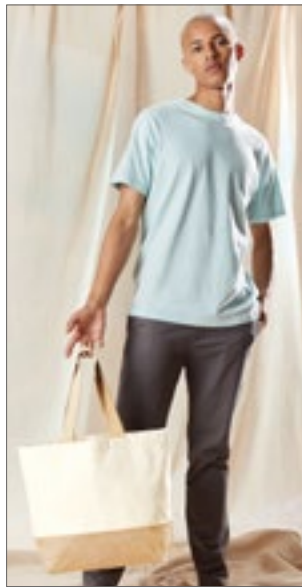

Farbe	Größen	1	ab 60	ab 600
Coloured	42 x 33 x 19 cm	7,52	6,78	6,31

13U

WM450 | W450 **Jute Base Canvas Shopper**

100% Baumwolle, Boden: 100% Jute
24 x 41 x 13 cm
 407 g/m²

Westford Mill

NATURAL

100% Baumwoll-Canvas, 100% Jute-Basis | Beutel aus druckfreundlichem Baumwoll-Canvas | Hochwertige, schwere Qualität | Gewebte Baumwoll-Tragegriffe | Kann von Hand oder über die Schulter getragen werden | Länge des Tragegriffs: ca. 59 cm | Lieferung ohne Inhalt/Deko