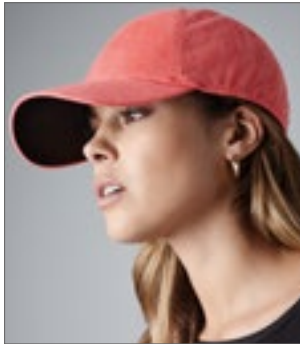

CB558 Seamless Performance Cap

90% Polyester / 10% Elasthan
One Size

ANTIQUE TEAL	BLACK	HEATHER CORAL
HEATHER MINT		

Nahtlose Konstruktion | Flexibel für perfekten Sitz | Atmungsaktives Mikro-Mesh-Gewebe | Leicht | Elastisches Schweißband für maximalen Tragekomfort | Vollständig geschlossene Rückseite | Strukturiertes Frontsegment | Abreißetikett

Farbe	Größen	1	ab 72	ab 720
Coloured	One Size	9,85	9,02	8,28