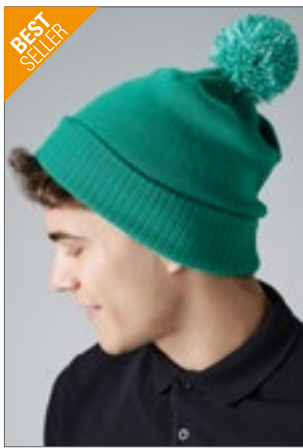

CB450 | B450 **Snowstar® Beanie**

100% Polyacryl
One Size

Beechfield
ORIGINAL HEADWEAR

Beechfield

BLACK/BRIGHT ROYAL	BLACK/CLASSIC RED
BLACK/GRAPHITE GREY	BLACK/LIME GREEN
BLACK/ORANGE	BLACK/WHITE
BLACK/YELLOW	BOTTLE GREEN/OFF WHITE
BRIGHT ROYAL/WHITE	BURGUNDY/OFF WHITE
CLASSIC RED/WHITE	FRENCH NAVY/LIGHT GREY
FUCHSIA/OFF WHITE	GOLD/BLACK
GRAPHITE GREY/LIGHT GREY	HEATHER GREY/BLACK
KELLY GREEN/WHITE	OFF WHITE/MOCHA
SKY BLUE/WHITE	SURF BLUE/OFF WHITE
WHITE/BLACK	

100% weiches Polyacryl (Soft Touch) | Doppellagiger Strick | Duales Design – mit Umschlag oder als Slouch-Beanie | Bommel in zwei Farbtönen | Gerippter Ärmelabschluss | Abreißetikett für einfaches Rebranding

Farbe	Größen	1	ab 144	ab 1440
Solid Colours	One Size	5,97	5,45	5,02
Heather Grey/Black	One Size	6,45	5,93	5,43