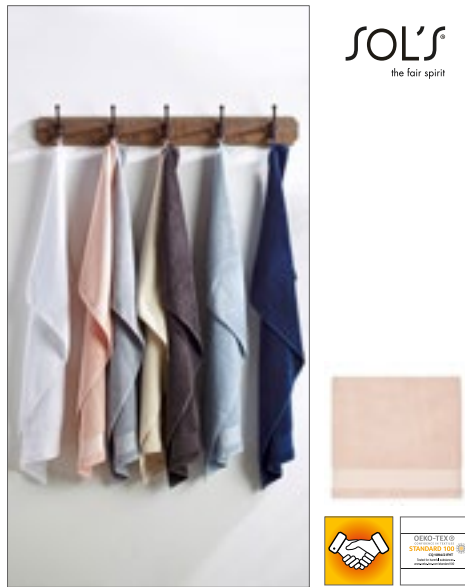

SOL'S
the fair spirit

L03096 | 03096 **Bath Towel Peninsula 70**

100% Baumwolle
70 x 140 cm
550 g/m² SOL'S

CREAMY BLUE	CREAMY PINK	DARK GREY (SOLID)
FRENCH NAVY	NATURAL	PURE GREY
WHITE		

100% gekämmte Baumwolle | Flauschig weiches French Terry-Badetuch | 2-fädige Schlaufen für bessere Saugfähigkeit | 6 cm glatter Streifen zur individuellen Anpassung | Aufhängeschlaufe | 70 x 140 cm