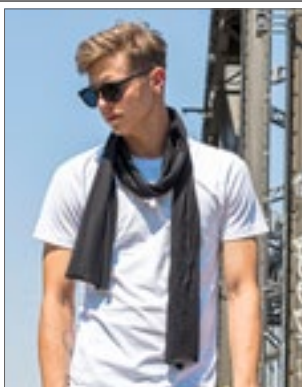

BUILD YOUR BRAND

BY063 Jersey Scarf

100% Baumwolle (Heather Grey: 90% Baumwolle / 10% Viskose), (Charcoal: 60% Baumwolle / 40% Polyester)
190 x 40 cm

BLACK	CHARCOAL (HEATHER)	HEATHER GREY
OLIVE	WHITE	

Single-Jersey | One size

Farbe	Größen	1	ab 160	ab 1600
Coloured	One Size	6,52	5,83	5,50