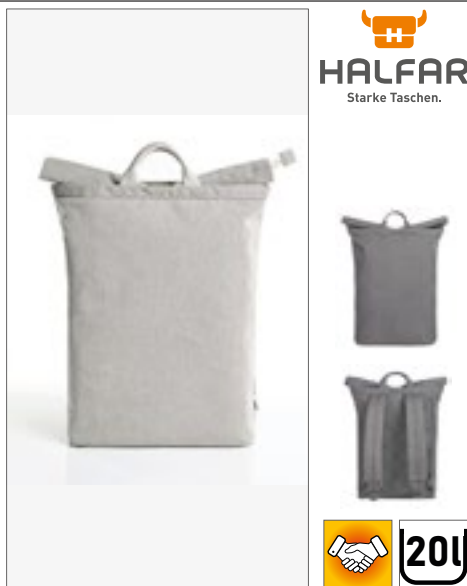

Farbe	Größen	1	ab 30	ab 300
Coloured	28 x 38 x 12 cm	22,02	20,11	18,49

HALFAR
Starke Taschen.

HF16067 | 1816067 **Multi Bag Loom**
Baumwolle / Polyester
32 x 40 x 9 cm
Halfar

HALFAR
Starke Taschen.

HF16068 | 1816068 **Backpack Loom**
Baumwolle / Polyester
28 x 43 x 14 cm
Halfar