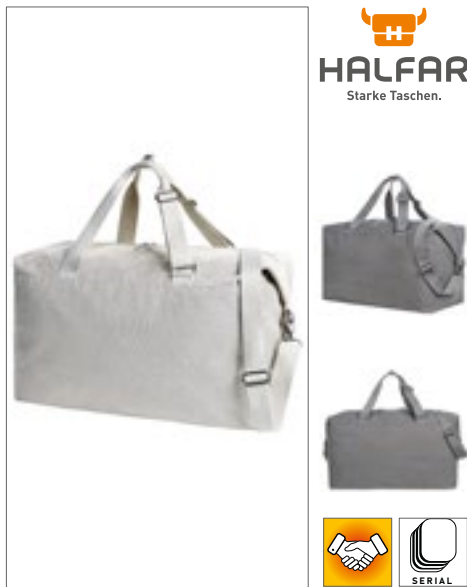

HALFAR
Starke Taschen.

HF16069 | 1816069 **Sport/Travel Bag Loom**

Baumwolle / Polyester
52 x 28 x 26 cm

Halfar

GREY | **NATURE**

Geräumiges Hauptfach mit 2-Wege- Reißverschluss, gepolstertem Boden und Reißverschluss-Innentasche | Reißverschluss-Tasche rückseitig | Wertige Metall-Accessoires | Verschiedene Trageoptionen durch abnehmbaren, längenverstellbaren Umhängegurt, längenverstellbare Tragegriffe und seitliche Druckknopffixierung | Lieferung ohne Inhalt/Deko

Farbe	Größen	1	ab 10	ab 100
Coloured	52 x 28 x 26 cm	41,65	35,41	33,77