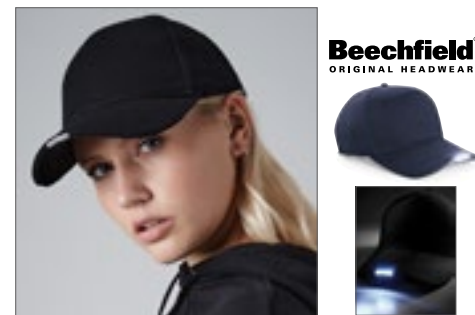

CB515 LED Light Cap

100% Baumwolle
One Size

BLACK	FRENCH NAVY

100% Baumwoll-Drill | Durchgehend leuchtendes oder blitzendes LED-Licht | Auswechselbare Lithium-Batterien | Perfekt für Druck und Stickerei | Rip-Strip™-Größeneinsteller | Fünf-Segmente-Design | Vorgeformter Schirm | Nahtumfasste Belüftungsösen

Farbe	Größen	1	ab 144	ab 1440
Coloured	One Size	11,50	10,35	9,64