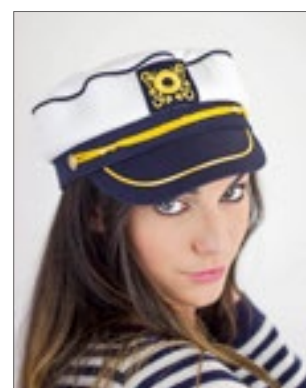

Farbe	Größen	1	ab 48	ab 480
Coloured	One Size	12,33	11,31	10,40

ATLANTIS infinite headwear

AT331 Captain Hat

100% Baumwolle
One Size

WHITE/NAVY

Vorbestickt | Strukturiertes Frontsegment | Vorgebogener Schirm | Klettverschluss | Baumwoll-Schweißband