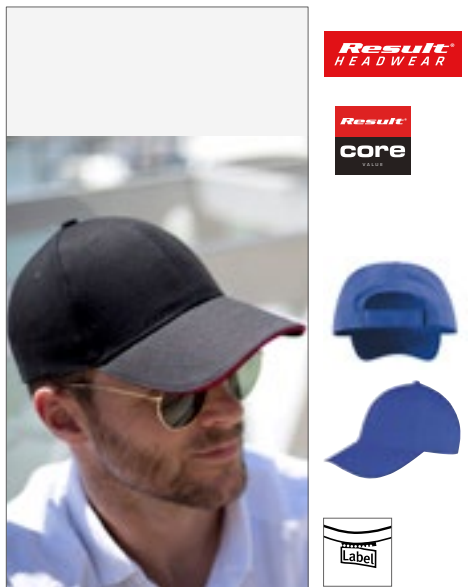

CAPS (SANDWICH CAPS)

Result HEADWEAR

Result core VALUE

RH91 | RC091X **Memphis Brushed Cotton Low Profile Sandwich Peak Cap**

100% Baumwolle
One Size
280 g/m² Result Headwear

BLACK/RED	NAVY/WHITE
ROYAL/WHITE	

Sechs Segmente | Flaches Profil | Nahtumfasste Ösen | Verstärktes Stirnteil | Abnehmbare Papp-einlage | Größeneinstellung durch Klettverschluss | Vorgebogener Schirm mit sechs Steppnähten | Abreißetikett

Farbe	Größen	1	ab 150	ab 1500
Coloured	One Size	5,83	4,17	4,02