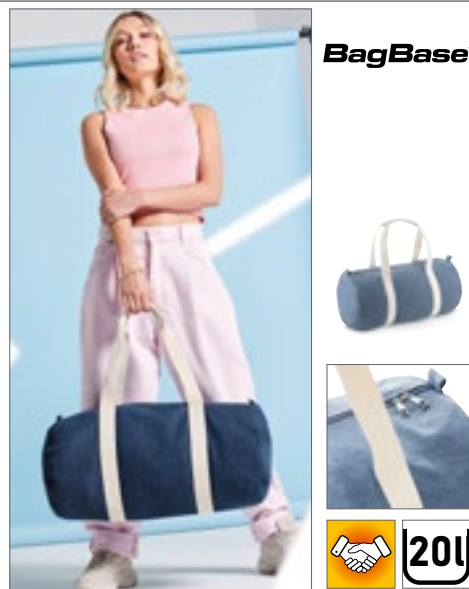

BagBase®

BG646 | BG646 **Denim Barrel Bag**

25 x 50 x 25 cm

BagBase

DENIM BLUE	LIGHT DENIM

100% weicher Baumwoll-Denim | Abreißetikett für einfaches Rebranding | Hauptfach mit Reißverschluss | Gewebte Baumwoll-Tragegriffe | Kann von Hand oder über die Schulter getragen werden | Lieferung ohne Inhalt/Deko

Farbe	Größen	1	ab 25	ab 250
Coloured	55 x 28 x 28 cm	24,44	22,02	20,54

Farbe	Größen	1	ab 40	ab 400
Coloured	40 x 20 x 20 cm	14,68	13,45	12,35

Farbe	Größen	1	ab 30	ab 300
Coloured	25 x 50 x 25 cm	21,02	18,92	17,64