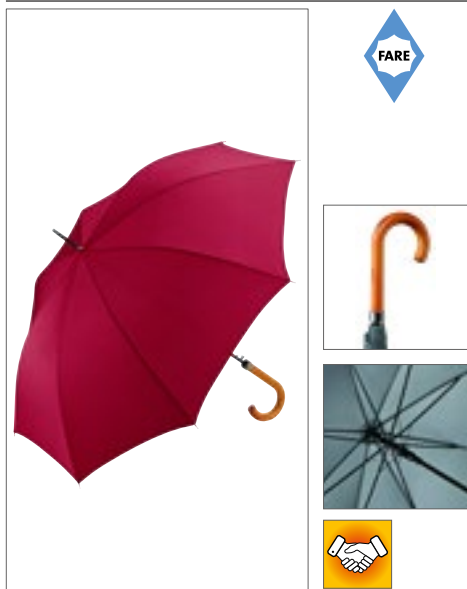

SCHIRMEN & REGENSCHUTZ (STOCKSCHIRMEN)

FA1162 | 1162 **AC-Stockschirm**
Bezug: 100% Polyester
Durchmesser: ca. 105 cm / Länge: ca. 89 cm

BLACK	BORDEAUX	EURO BLUE
GREEN	GREY	NAVY BLUE
RED	WHITE	

Komfortable Automatik-Funktion zum schnellen Öffnen | Windproof-Features für höhere Gestell-Flexibilität und bessere Windsicherheit | Flexible Fiberglasschienen | Griff mit laserfähigem Griffing | Höherer Korrosionsschutz durch schwarze Galvanisierung des Stahlstocks | Griff aus Echtholz

Farbe	Größen	1	ab 24	ab 240
Coloured	Ø 105 cm	16,99	14,73	13,80