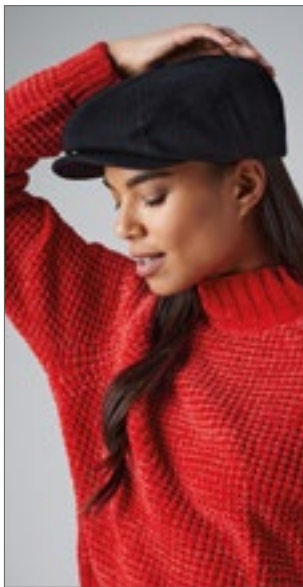

Beechfield
ORIGINAL HEADWEAR

CB624 | B624 **Newsboy Cap**

100% Baumwolle
S/M, L/XL

Beechfield

BLACK

100% schwere, gewaschene Baumwolle | Gewebe mit Fischgrät-Muster | Abreißetikett für einfaches Rebranding | Schirm mit Druckknopf | Steppfutter | Traditioneller Stil | Erhältlich in zwei Größen - S/M und L/XL | S/M ca. 56 cm; L/XL ca. 58-60cm

Farbe	Größen	1	ab 96	ab 960
Black	S/M - L/XL	12,21	11,16	10,26