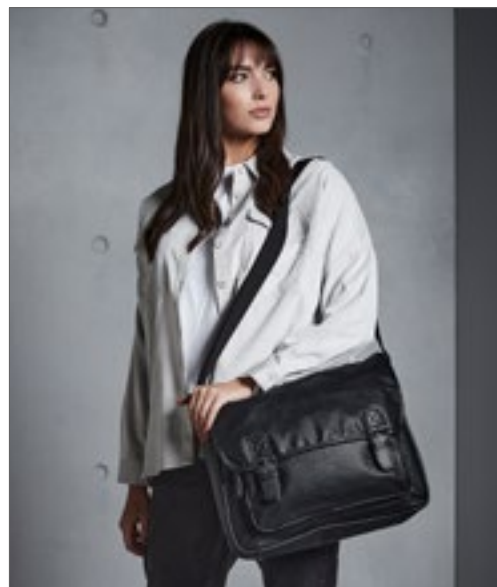

Farbe	Größen	1	ab 20	ab 200
Coloured	41 x 34 x 10 cm	38,96	35,58	32,73

QUADRA®

QD875 | QD875

NuHide® Messenger

100% Polyurethan

37 x 30 x 12 cm

Quadra

BLACK