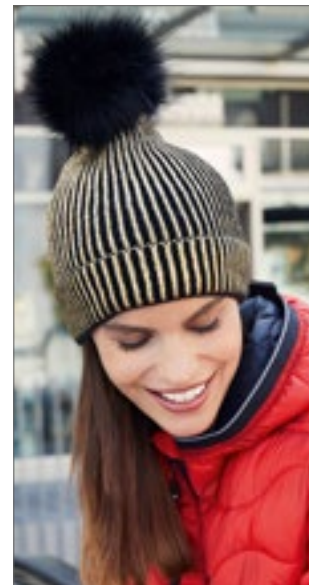

100 % weich gesponnenes Polyacryl | Zeitloses Fair Isle-Strickmuster | Klassischer Style | Design mit Umschlag für optimale Veredlung | Abreißetikett für einfaches Rebranding | Gleichfarbiger Bommel

Farbe	Größen	1	ab 144	ab 1440
Coloured	One Size	7,09	6,40	5,97