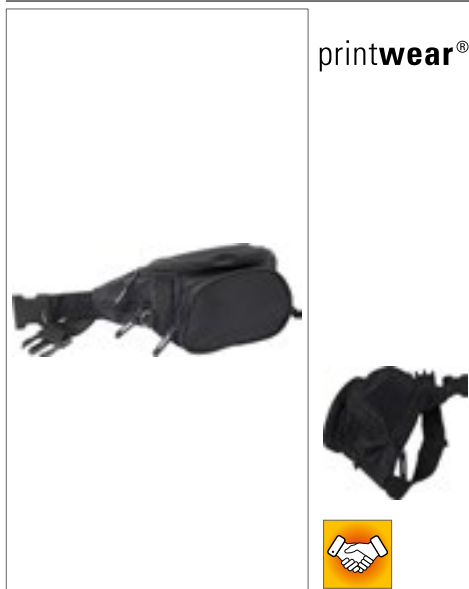

Farbe	Größen	1	ab 80	ab 800
Coloured	24 x 13,5 x 9 cm	12,73	11,64	10,69

FREIZEIT- & BUSINESS TASCHEN (BAUCHTASCHEN)

NT5668 Gürteltasche
100% Polyester
31 x 10 x 9 cm

BLACK

600D Polyester | Vier Reißverschluss-Vortaschen mit Zipperbändern | Sicherheitsfach (innen) | Lieferung ohne Inhalt / Deko