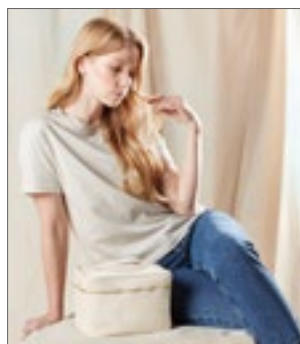

Farbe	Größen	1	ab 50	ab 500
Coloured	25 x 17 x 9 cm	17,28	14,68	14,02

Westford Mill

WM558 Canvas Vanity Case

100% Baumwolle
23 x 16 x 14 cm

NATURAL

Baumwolltragegriff | Voll mit Baumwolle gefüttert | Reißverschluss | Vielseitig einsetzbar | Volumen: ca. 5 Liter | Lieferung ohne Inhalt/Deko