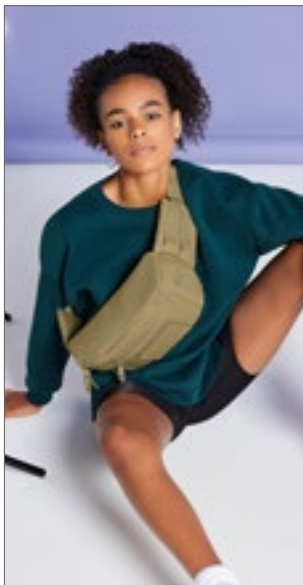

BagBase®

BG842 | BG842

MOLLE Utility Waistpack

100% Polyester
28 x 17 x 10 cm

BagBase

BLACK	MILITARY GREEN

Polyester (600D) | Abreißetikett für einfaches Rebranding | Austauschbares Rip-Strip™-Patch für Dekoration | Hauptfach mit Reißverschluss | Reißverschluss tasche vorne | MOLLE-Bandschlingendetail | Verstellbares Gurtband mit sicherem Clip-Verschluss | Lieferung ohne Inhalt/Deko

Farbe	Größen	1	ab 30	ab 300
Coloured	28 x 17 x 10 cm	15,18	13,69	12,76