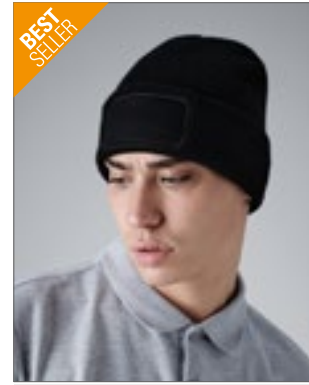

CB445 Original Patch Beanie

100% Polyacryl

One Size

BLACK	BOTTLE GREEN	BRIGHT ROYAL
CLASSIC RED	FRENCH NAVY	GRAPHITE GREY
WHITE		

100% Soft-Touch Polyacryl | Baumwoll-Twill-Aufnäher (10 x 5 cm) für Veredelung | Doppellagiger Strick | Design mit Umschlag für optimale Veredlung

Farbe	Größen	1	ab 144	ab 1440
Coloured	One Size	5,78	5,21	4,86