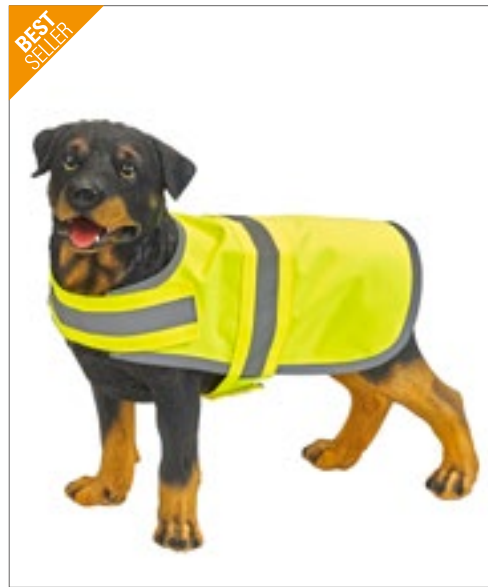

YOKO HI-VIS

YK15 | HVDW15 **Hi-Vis Dog's Vest**

100% Polyester
S, M, L
420 g/m²

YOKO

DARK DENIM	DENIM	FLUORESCENT PINK	GOLD
HI-VIS ORANGE	HI-VIS YELLOW	PARAMEDIC GREEN	RED
ROYAL BLUE	SILVER	WASHED DENIM	

Ideal für die Rundum-Sicherheit und -Sichtbarkeit Ihres Hundes | Starker Klettverschluss unter Hals und Körper | Reflektions-Streifen und -Leiste bieten zusätzliche Sichtbarkeit | Große Fläche für Veredelung | Der Hersteller gewährleistet die Reflektionseigenschaft gemäß EN-Norm für 25 Waschgänge

Farbe	Größen	1	ab 100	ab 1000
Coloured	S- L	10,81	9,62	9,00
Silver, Gold	S- L	12,64	11,26	10,52

Mehr Artikel sind online verfügbar.