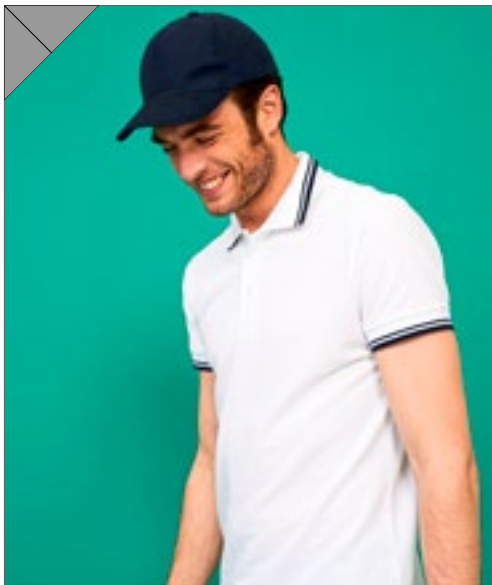

Leichte, gebürstete Baumwolle | Fünf Segmente | Vorgeformter Schirm | Vier gestickte Luftlöcher | Größenverstellung durch Klettverschluss hinten

Farbe	Größen	1	ab 100	ab 1000
Coloured	One Size	3,86	3,28	3,07